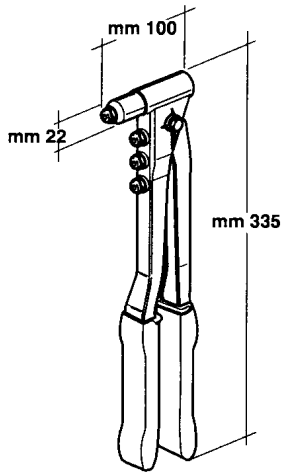

5750 DONAHUE STREET, MONTREAL, QUEBEC. H4S 1C1

TEL.: 514-336-3820, 800-390-0140 FAX: 514-745-1764

www.airtekltd.com E-MAIL info@airtekltd.com

K14

No :	Part No:	Qty	Description	Description
1	717001	1	Nozzle for rivet 3/32 – 1/8	Buse pour rivets 3/32 – 1/8
2	717002	1	Nozzle for rivet 5/32	Buse pour rivets 5/32
3	717004	1	Nozzle for rivet 3/16 Cu/Steel	Buse pour rivets 3/16 Cu/Acier
4	710049	1	Principal lever	Levier principal
5	710050	1	Clamps holding cone	Cône porte- étaux
6	710011	1	Clamps (set of 3)	Étaux (ensemble de 3)
7	710051	1	Clamps opener	Ouvre-étaux
8	710052	1	Clamps return spring	Ressort retour étaux
9	710053	1	Cone holding head	Tête porte cône
10	710359	1	Screw M7 x 35.5	Vis M7 x 35.5
11	710629	1	Self locking nut M7	Écrou auto-bloquant M7
14	710054	1	Secondary lever	Levier secondaire
15	710055	1	Knurled pin	Pivot moleté
16	717003	1	Nozzle for rivet 3/16 Alum.	Buse pour rivets 3/16 Alum.
17	710114	2	Handle	Poignée

WEIGHT
POIDS } gr. 965