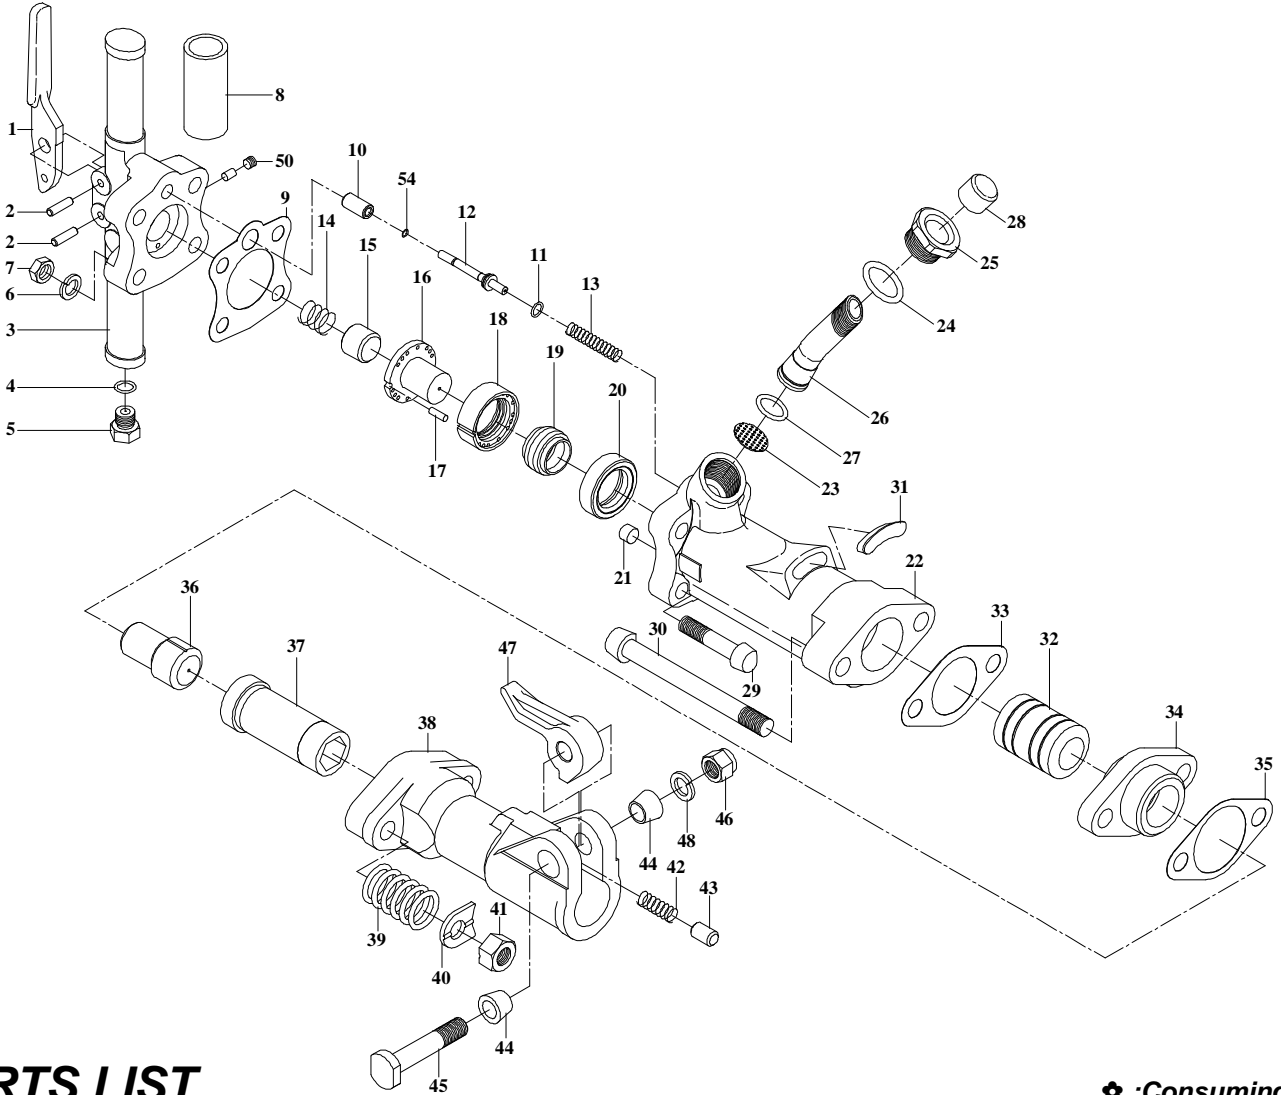

GISON Pneumatic Tools

GPB-60 Pavement Breaker

PARTS LIST

✱ : Consuming Part

No.	Part No.	Description	Qty.	No.	Part No.	Description	Qty.
01	60001	Throttle Valve Lever	1	26	60026	Air Inlet Swivel	1
02	60002	Throttle Valve Lever Pin	2	27	OR027	Air Inlet Swivel Nut O-Ring	1
03	60003	Backhead Incl 60010	1	28	60028	Plug	1
04	OR026	O-Ring	1	✱ 29	60029	Backhead Bolt	4
05	60005	Oil Reservoir Plug	1	✱ 30	60030	Fronthead Bolt	2
06	SPW5/8	Backhead Bolt Lockwasher	4	31	60031	Plug	1
✱ 07	60007	Backhead Bolt Nut	4	✱ 32	60032	Piston Hammer	1
08	60008	Rubber Grip	2	✱ 33	60033	Gasket	1
✱ 09	60009	Gasket	1	34	60034	Tappet Seat	1
10	60010	Throttle Valve Stem Guide	1	✱ 35	60035	Gasket	1
11	OR031	O-Ring	1	✱ 36	60036	Tappet	1
✱ 12	60012	Throttle Valve	1	✱ 37	60037	Fronthead Bushing 1-1/4"	1
13	S017	Throttle Valve Spring	1	38	60038	Fronthead Bars	1
14	S018	Backhead Plunger Spring	1	39	S019	Fronthead Bolt Spring	2
15	60015	Backhead Plunger	1	✱ 40	60040	Fronthead Bolt Lockwasher	2
16	60016	Valve Guide	1	41	60041	Fronthead Bolt Nut	1
17	60017	Valve Chest Dowel Pin	1	42	S020	Retainer Plunger Spring	1
18	60018	Valve Chest	1	43	60043	Steel Retainer Plunger	1
✱ 19	60019	Automatic Valve	1	✱ 44	60044	Retainer Bolt Bushing (Rubber)	2
20	60020	Valve Seat	1	✱ 45	60045	Steel Retainer Bolt	1
21	60021	Cylinder Plug	3	✱ 46	60046	Steel Retainer Bolt Nut	1
22	60022	Cylinder	1	✱ 47	60047	Steel Retainer	1
23	60023	Air Inlet Screen	1	48	SPW3/4	Steel Retainer Lockwasher	1
24	OR041	O-Ring	1	50	MS003	Set Screw	1
25	60025	Air Inlet Swivel Nut	1	54	OR005	O-Ring	1