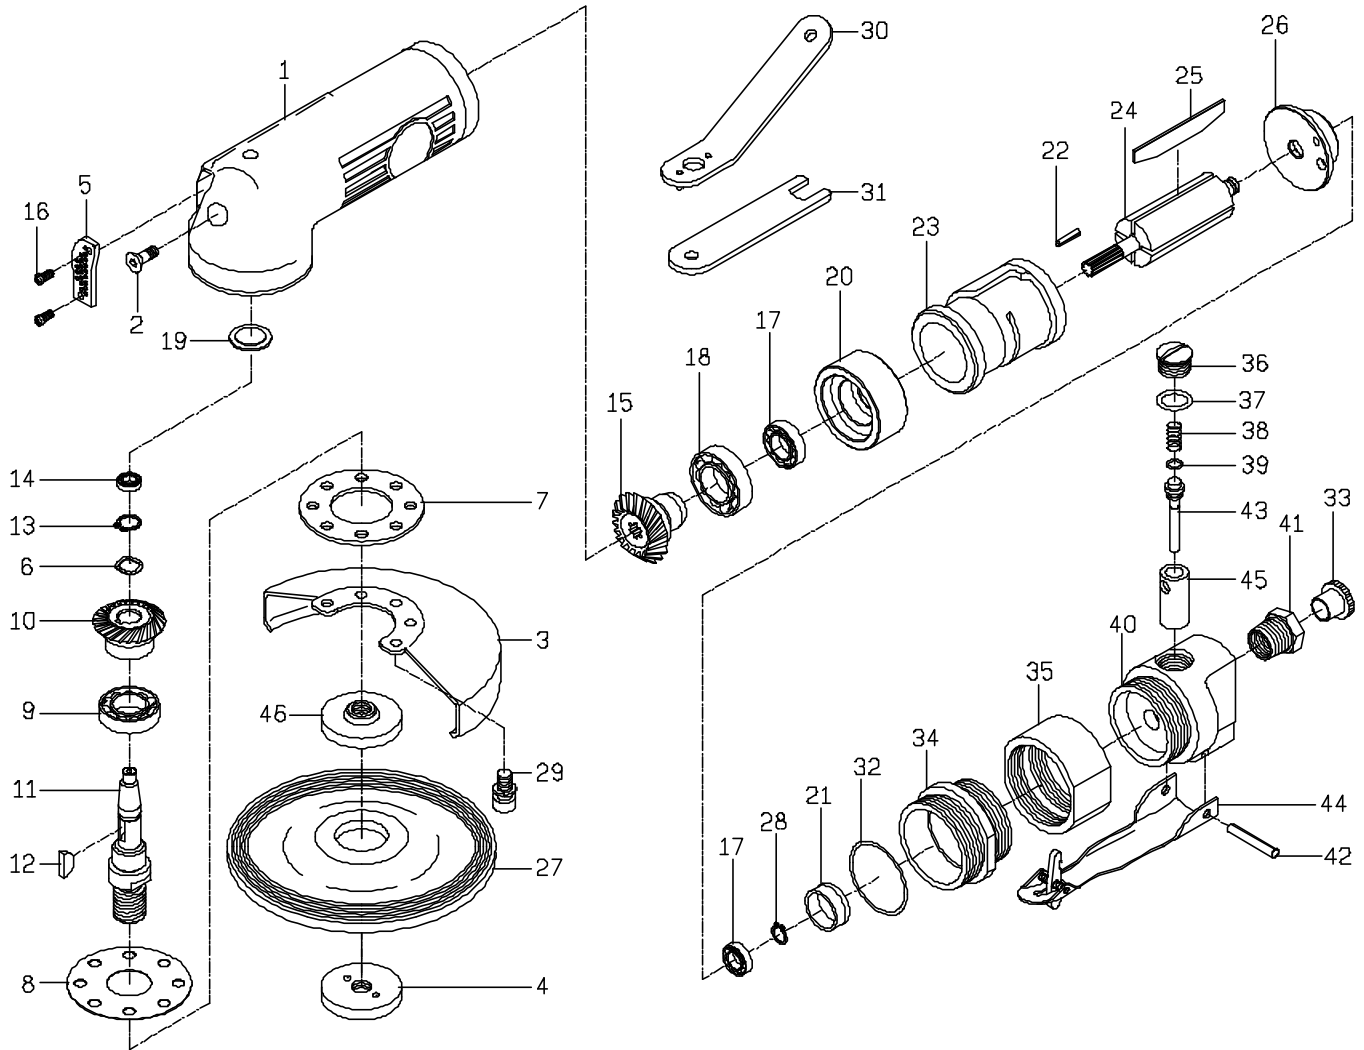

吉生 GISON

GP-912-5 5" Angle Grinder (Winkel Schleifer)

PARTS LIST ERSATZTEIL LISTE

★ : Consuming Part

Gut Nr. Item No.	Teil Nr. Part No.	Description	Bezeichnung	Gut Nr. Item No.	Teil Nr. Part No.	Description	Bezeichnung
1	912001	Body	Gahause	24	829020	Rotor	Rotor
2	MT001	Screw	Schraube	★ 25	829019	Rotor Blade (4)	Rotorblatt
3	911016	Disc Cover (5")	Scheibenschutz	26	829018	Rear Plate	Endstück Hinter
★ 4	914004	Disc Nut	Scheibenmutter	27	911020	Disc Wheel (5")	Schleifscheibe
5	832048	Exhaust Cover	Deckel	28	C8	Retaining Ring	Seegerring
6	WW10	Wave Washer	Beilagscheibe	29	CAP015	Cap Screw (4)	Schraube
7	832007	Retainer	Ruckhalte	30	832040	Disc Spanner	Schlüssel
8	832008	Gasket	Dichtung	31	832041	Stop Spanner	Schlüssel
9	B6202ZZ	Ball bearing	Kugellager	32	OR032	O-Ring	O-Ring
★ 10	832010	Bevel Gear	Getrieberad	33	829046	Plastic Cover	Plastisch Deckel
11	832011	Gear Shaft	Getriebeschaft	34	832050	Lock Ring	Schloe Ring
12	KR002	Key	Keil	35	832051	Coupling Nut	Mutter
13	C10	Retaining Ring	Seegerring	36	832052	Valve Screw	Ventil Schraube
14	B626ZZ	Ball Bearing	Kugellager	37	OR033	O-Ring	O-Ring
★ 15	832015	Pinion Gear	Ritzel	38	S028	Valve Spring	Ventil Feder
16	TP3X10	Screw (2)	Schraube	39	OR034	O-Ring	O-Ring
★ 17	B608ZZ	Ball Bearing (2)	Kugellager	40	832056	Valve Housing	Ventilgehäuse
18	B6201	Ball Bearing	Kugellager	41	832057	Hose Adapter	Deckel
19	832019	Spacer	Distanzscheibe	42	SP018	Spring Pin	Feder Stift
20	829023	Front Plate	Endstück Vorne	43	832059	Valve Pin	Ventil Stift
21	829015	Bearing Rubber Cap	Lagerkappe Gummi	44	832j01	Complete Lever Assembly	Drucker
22	SP025	Spring Pin	Feder Stift	45	832061	Valve Bushing	Unterlagscheibe
23	829022	Cylinder	Zylinder	★ 46	914005	Disc Nut	Scheibenmutter