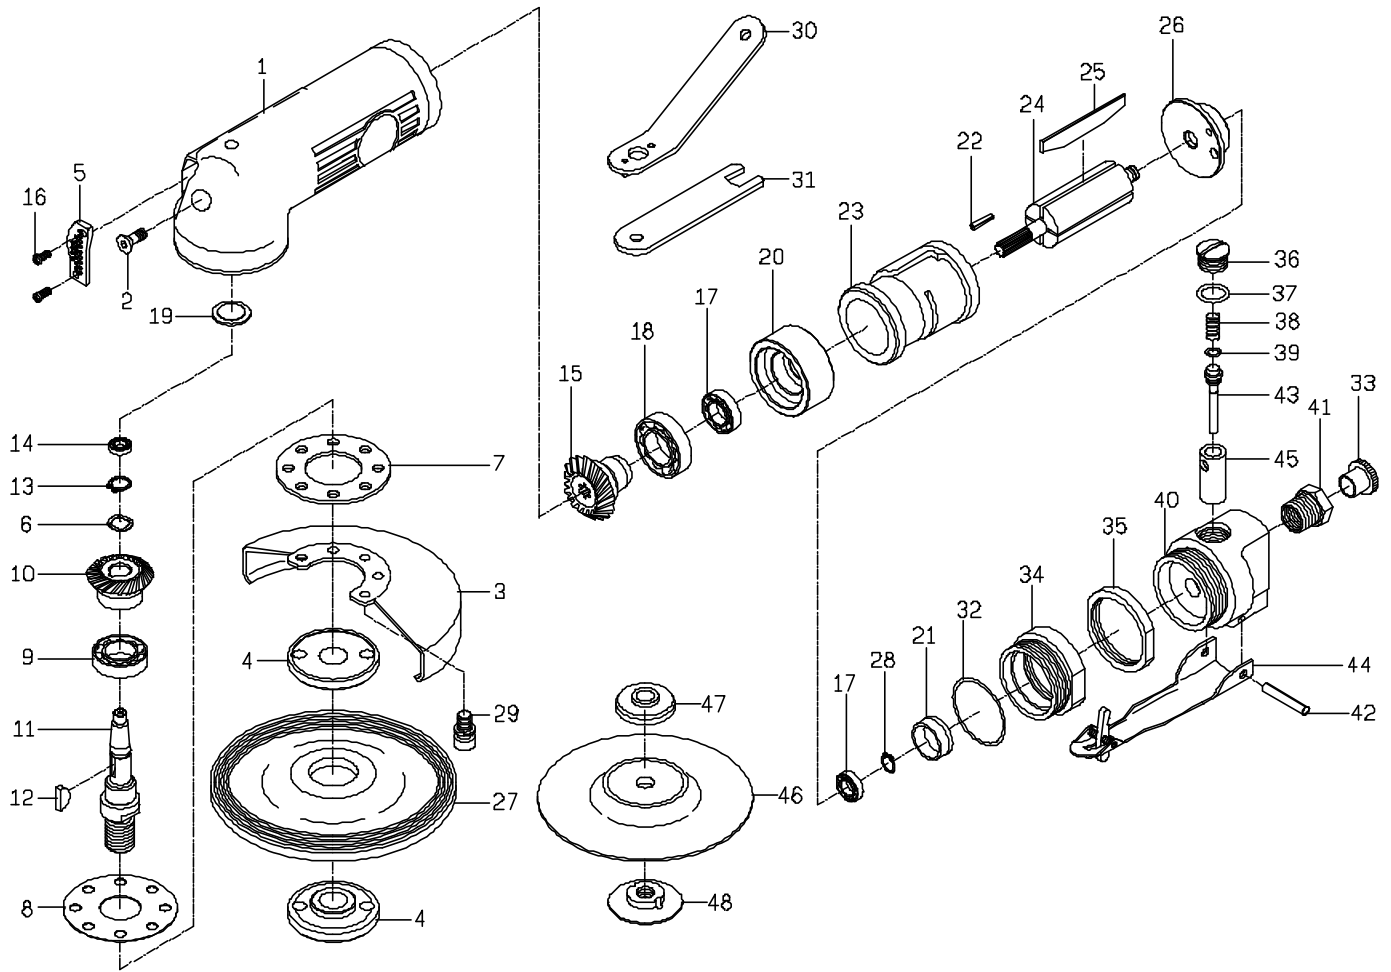

吉生 GISON

GP-912 4-1/2" Angle Sander & Grinder

PARTS LIST

ERSATZTEIL LISTE

✳ : Consuming Part

Gut Nr. Item No.	Teil Nr. Part No.	Description	Bezeichnung	Gut Nr. Item No.	Teil Nr. Part No.	Description	Bezeichnung
1	912001	Body	Gahause	✳ 25	829019	Rotor Blade (4)	Rotorblatt
2	MT001	Screw	Schraube	26	829018	Rear Plate	Endstück Hinter
3	912003	Disc Cover (4-1/2")	Scheibenschutz	27	832034	Disc Wheel	Schleifscheibe
✳ 4	832004	Disc Nut (2)	Scheibenmutter	28	C8	Retaining Ring	Seegerring
5	832048	Exhaust Cover	Deckel	29	CAP015	Cap Screw (4)	Schraube
6	WW10	Wave Washer	Beilagscheibe	30	832040	Disc Spanner	Schlüssel
7	832007	Retainer	Ruckhalte	31	832041	Stop Spanner	Schlüssel
8	832008	Gasket	Dichtung	32	OR032	O-Ring	O-Ring
9	B6202ZZ	Ball bearing	Kugellager	33	829046	Plastic Cover	Plastisch Deckel
✳ 10	832010	Bevel Gear	Getrieberad	34	913034	Lock Ring	Schloe Ring
11	832011	Gear Shaft	Getriebeschaft	35	913035	Coupling Nut	Mutter
12	KR002	Key	Keil	36	832052	Valve Screw	Ventil Schraube
13	C10	Retaining Ring	Seegerring	37	OR033	O-Ring	O-Ring
14	B626ZZ	Ball Bearing	Kugellager	38	S028	Valve Spring	Ventil Feder
✳ 15	832015	Pinion Gear	Ritzzel	39	OR034	O-Ring	O-Ring
16	TP3X10	Screw (2)	Schraube	40	832056	Valve Housing	Ventilgehäuse
✳ 17	B608ZZ	Ball Bearing (2)	Kugellager	41	832057	Hose Adapter	Deckel
18	B6201	Ball Bearing	Kugellager	42	SP018	Spring Pin	Feder Stift
19	832019	Spacer	Distanzscheibe	43	832059	Valve Pin	Ventil Stift
20	829023	Front Plate	Endstück Vorne	44	832j01	Complete Lever Assembly	Drucker
21	829015	Bearing Rubber Cap	Lagerkappe Gummi	45	832061	Valve Bushing	Unterlagscheibe
22	SP025	Spring Pin	Feder Stift	46	914027	Pad	Scheiben
23	829022	Cylinder	Zylinder	47	912005	Disk Receiver	Mutter
24	829020	Rotor	Rotor	48	912004	Disk Nut	Innenflansch