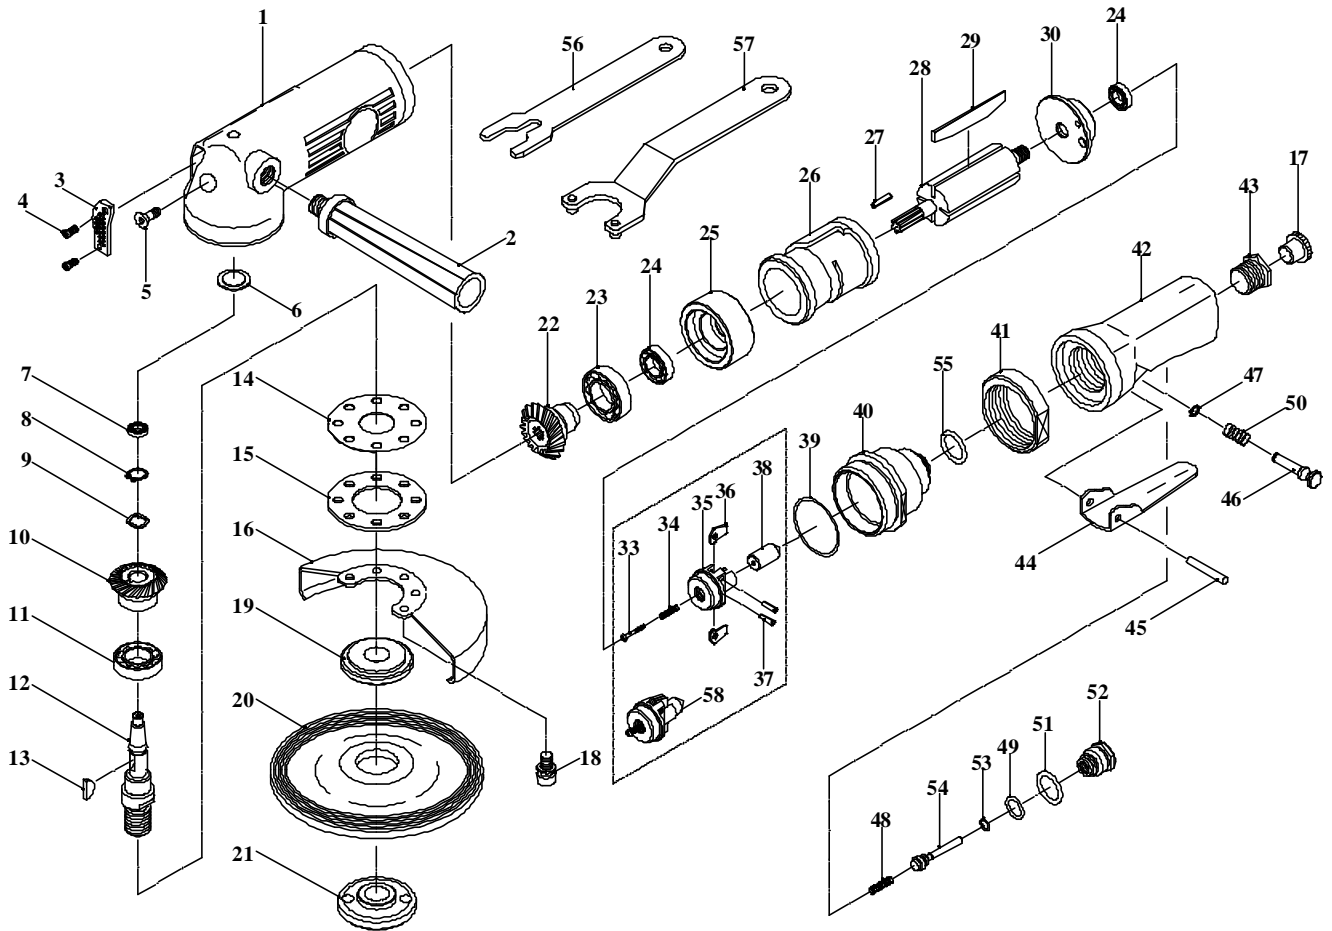

吉生 GISON

GP-911I 5" Angle Grinder (5/8" Gear Shaft)

PARTS LIST ERSATZTEIL LISTE

✳ :Consuming Part

Gut Nr. Item No.	Teil Nr. Part No.	Description	Bezeichnung	Gut Nr. Item No.	Teil Nr. Part No.	Description	Bezeichnung
1	832001	Body	Gehäuse	✳ 29	829019	Rotor Blade (4)	Rotor Blatt
2	832006	Grip	Griff	30	829018	Rear Plate	Endstück Hinter
3	832048	Exhaust Cover	Auspuff Deckel	33	832042	Adjust Screw	Schraube
4	TP3X10	Screw (2)	Schraube	34	S026	Spring	Feder
5	MT001	Screw	Schraube	35	832044	Governor	Gouverneur
6	832019	Spacer	Distanzscheibe	36	832045	Pendulum (8)	Pendel
7	B626ZZ	Ball Bearing	Kugellager	37	SP017	Spring Pin (2)	Feder Stift
8	C10	Retaining Ring	Haltering	38	832046	Plunger	Druckkolben
9	WW10	Wave Washer	Beilagscheibe	39	OR032	O-Ring	O-Ring
✳ 10	832010	Bevel Gear	Getriebe	40	911040	Governor Case	Regler Gehäuse
11	B6202ZZ	Ball Bearing	Kugullager	41	911041	Coupling Nut	Mutter
12	911012a	Gear Shaft	Getriebe Schaft	42	911042	Valve Housing	Ventil Gehäuse
13	KR002	Key	Keil	43	832057	Hose Adapter	Luftanschluss
14	832008	Gasket	Dichtung	44	831053	Lever	Drucker
15	911014a	Retainer	Haltscheibe	45	SP028	Spring Pin	Stift
16	911016	Disc Cover (5")	Scheibenschutz	46	831056	Safe Lever	Safe Drucker
17	829046	Plastic Cover	Unterlagscheibe	47	C5	Retaining Ring	Haltscheibe
18	CAP015	Cap Screw (4)	Schraube	48	S022	Spring	Feder
19	911019a	Disc Nut	Innenflansch	49	OR002	O-Ring	O-Ring
20	911020	Disc Wheel	Schleifscheibe	✳ 50	S028	Valve Spring	Ventil Feder
✳ 21	911021a	Disc Receiver	Mutter	51	OR031	O-Ring	O-Ring
✳ 22	832015	Pinion Gear	Ritzel	52	911052	Bushing	Buchse
23	B6201	Ball Bearing	Kugellager	53	OR034	O-Ring	O-Ring
24	B608ZZ	Ball Bearing (2)	Kugellager	✳ 54	831061	Valve Stem	Ventil Stift
25	829023	Front Plate	Endstück Vorne	55	OR030	O-Ring	O-Ring
26	829022	Cylinder	Zylinder	56	911056a	Stop Spanner	Stop SchraubenSchlüssel
27	SP025	Spring Pin	Stift	57	829047	Disc Spanner	Scheibe SchraubenSchlüssel
28	832024	Rotor	Rotor	58	832h01	Governor Ass.	Regler