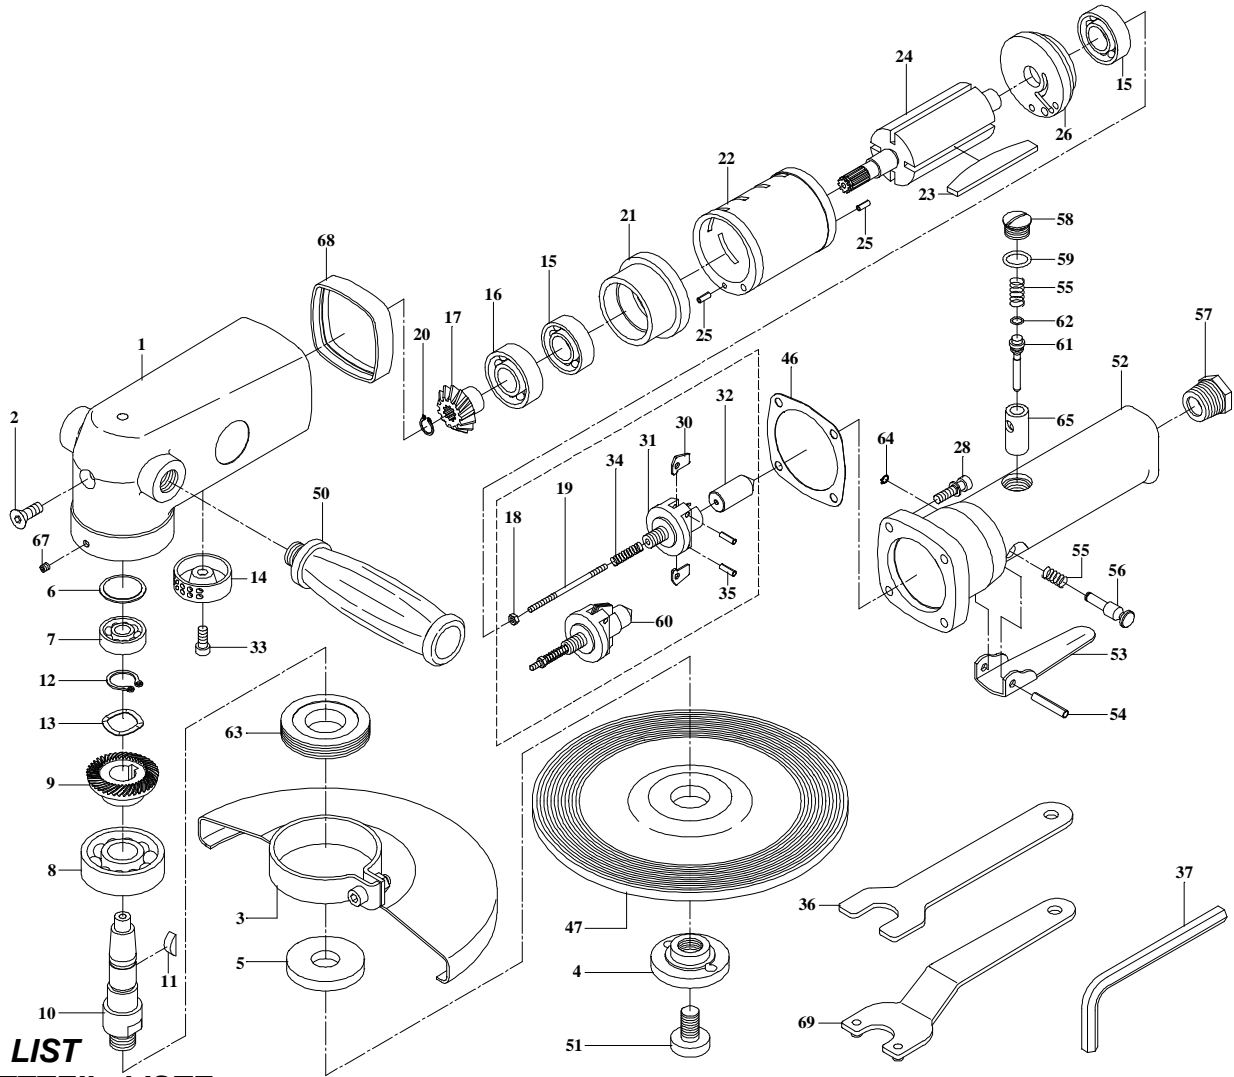

### PART LIST ERSATZTEIL LISTE

✳ : Consumin Parts

Gut Nr. Item No.	Teil Nr. Part No.	Description	Bezeichnung	Gut Nr. Item No.	Teil Nr. Part No.	Description	Bezeichnung
1	831001	Body	Gehäuse	31	831031	Governor	Gouverneur
2	MT001	Screw	Scew	32	831032	Plunger	Druckkollben
3	831003	Disc Cover	Scheibenschutz	33	CAP017	Screw	Schraube
✳ 4	831004	Disc Nut	Mutter	34	S024	Spring	Feder
5	831005	Disc Receiver	Innenflansch	35	SP015	Spring Pin (2)	Feder Stift
6	831006	Spacer	Distanzscheibe	36	829048	Stop Spanner	Schraubenschlüssel
7	B629ZZ	Ball Bearing	Kugellager	37	831037	Allen Wrench	Verrenken
8	B6303ZZ	Ball Bearing	Kugellager	46	831046	Gasket	Dichtung
✳ 9	831009	Bevel Gear	Getriebe	47	831047	Disc Wheel	Schleifscheibe
10	831010	Gear Shaft	Getriebeschaft	50	829027	Dead Handle	Griff
	831010LA	Gear Shaft (M14)		51	831051	Disc Stop Screw	Stop Schraube
11	KR003	Key	Keil	52	831052a	Governor Case	Gehäuse
12	C15	Retaining Ring	Seegerring	53	831053	Lever	Drucker
13	WW15	Spring Washer	Beilagscheibe	54	SP028	Spring Pin	Feder Stift
14	831014	Exhaust Deffector	Luft Blech	55	S028	Valve Spring (2)	Ventil Feder
15	B6201	Ball Bearing (2)	Kugellager	56	831056	Safe Lever	Safe Drucker
16	B6202ZZ	Ball Bearing	Kugellager	57	831057	Hose Asapter	Luftanschluss
✳ 17	831017	Bevel Pinion	Ritzel	58	832052	Valve Screw	Ventil Schraube
18	NH3	Adjust Nut	Stellmutter	59	OR033	O-Ring	O-Ring
19	831019	Adjust Screw	Schraube	✳ 60	831h01	Governor Assembly	Regler
✳ 20	C9	Retaining Ring	Seegerring	61	831061	Valve Pin	Ventil Stift
21	831021	Front Plate	Endstück vorne	✳ 62	OR034	O-Ring	O-Ring
22	831022	Cylinder	Zylinder	63	831063	Nut	Mutter
✳ 23	831023	Rotor Blade (4)	Rotorblatt	64	C5	Retaining Ring	Seegerring
24	831024	Rotor	Rotor	65	831065	Valve Bushing	Ventil
25	SP025	Spring Pin (2)	Zylinder-Stift	67	MS006	Screw	Schraube
26	831026	Rear Plate	Endstück Hinten	68	829049	Rubber	Gummi
28	CAP016	Cap Screw (4)	Schraube	69	829047	Disc Spanner	Schraubenschlüssel
30	831030	Pendulum (8)	Pendel				