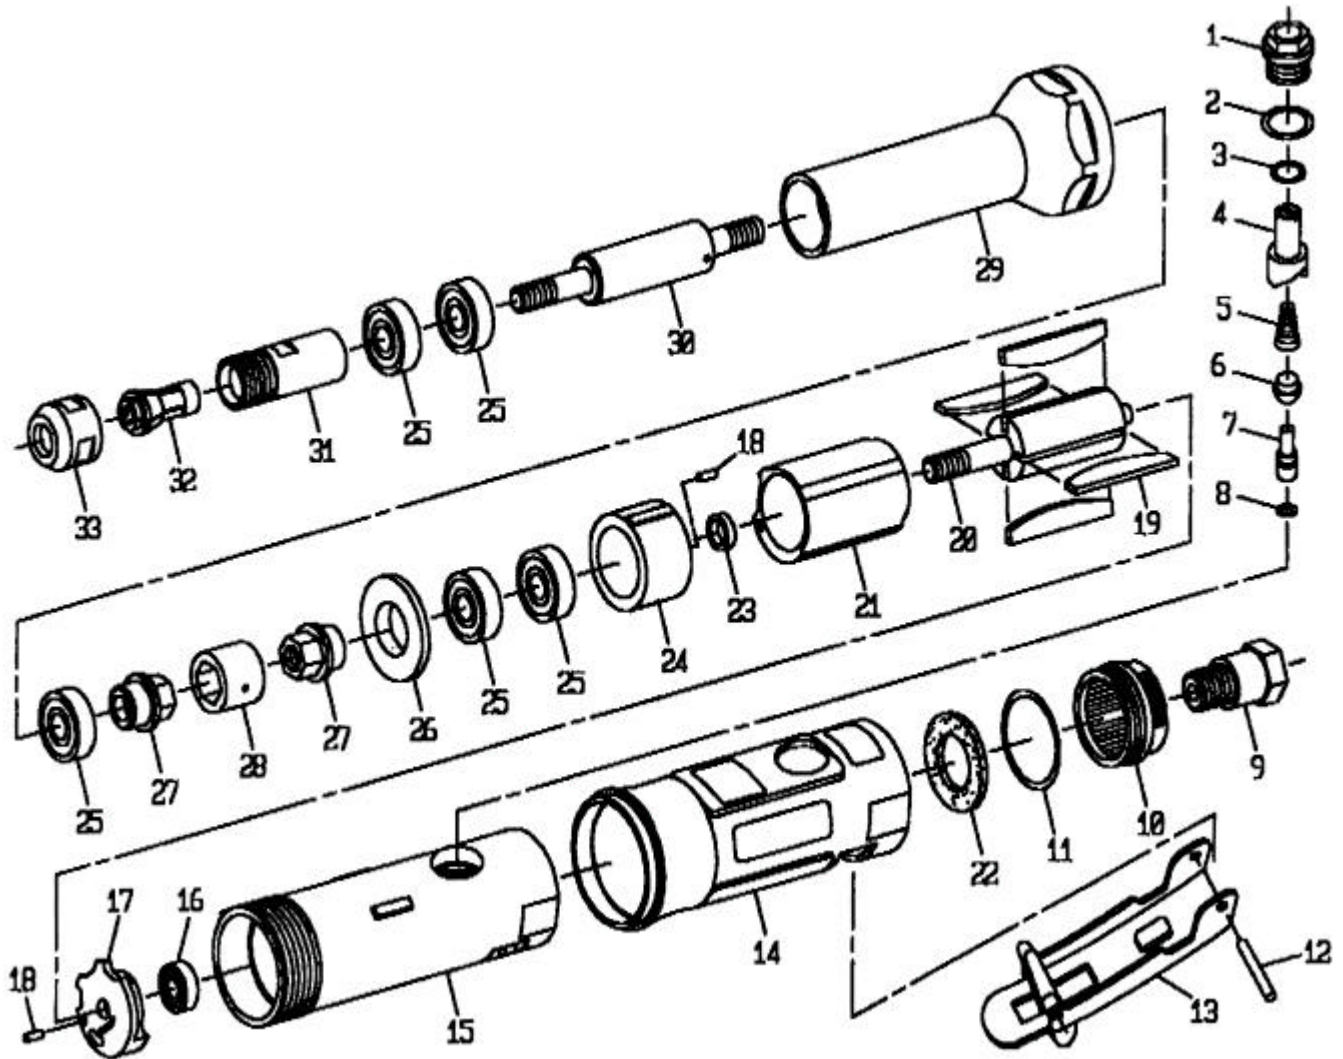

吉生 GISON

GP-824STE Air Extension Die Grinder

PARTS LIST

◆ :Consuming Part

Item No.	Part No.	Description	Qty.	Item No.	Part No.	Description	Qty.
1	824STE01	Screw	1	18	824STE18	Pin	2
2	824STE02	O-Ring (P12)	1	19	824STE19	Rotor Blade	4
3	824STE03	O-Ring (P8)	1	20	824STE20	Rotor	1
4	824STE04	Air Regulator	1	21	824STE21	Cylinder	1
5	824STE05	Spring	1	22	824STE22	Cone Muffler	1
6	824STE06	Valve Stem Bushing	1	23	824STE23	Bearing Spacer	1
7	824STE07	Valve Stem	1	24	824STE24	Front Plate	1
8	824STE08	O-Ring (Ø3.5 x Ø1.5)	1	25	824STE25	Bearing (608ZZ)	5
9	824STE09	Air Inlet	1	26	824STE26	Washer	1
10	824STE10	Exhaust Sleeve	1	27	824STE27	Coupling Nut	2
11	824STE11	O-Ring (Ø26.7 x Ø1.78)	1	28	824STE28	Coupling	1
12	824STE12	Pin	1	29	824STE29	Spindle Housing	1
13	824STE13	Lever	1	30	824STE30	Shaft	1
14	824STE14	Protecting Rubber	1	31	824STE31	Spindle	1
15	824STE15	Housing	1	32	824STE32	Collet	1
16	824STE16	Bearing (696ZZ)	1	33	824STE33	Collet Nut	1
17	824STE17	Rear Plate	1				