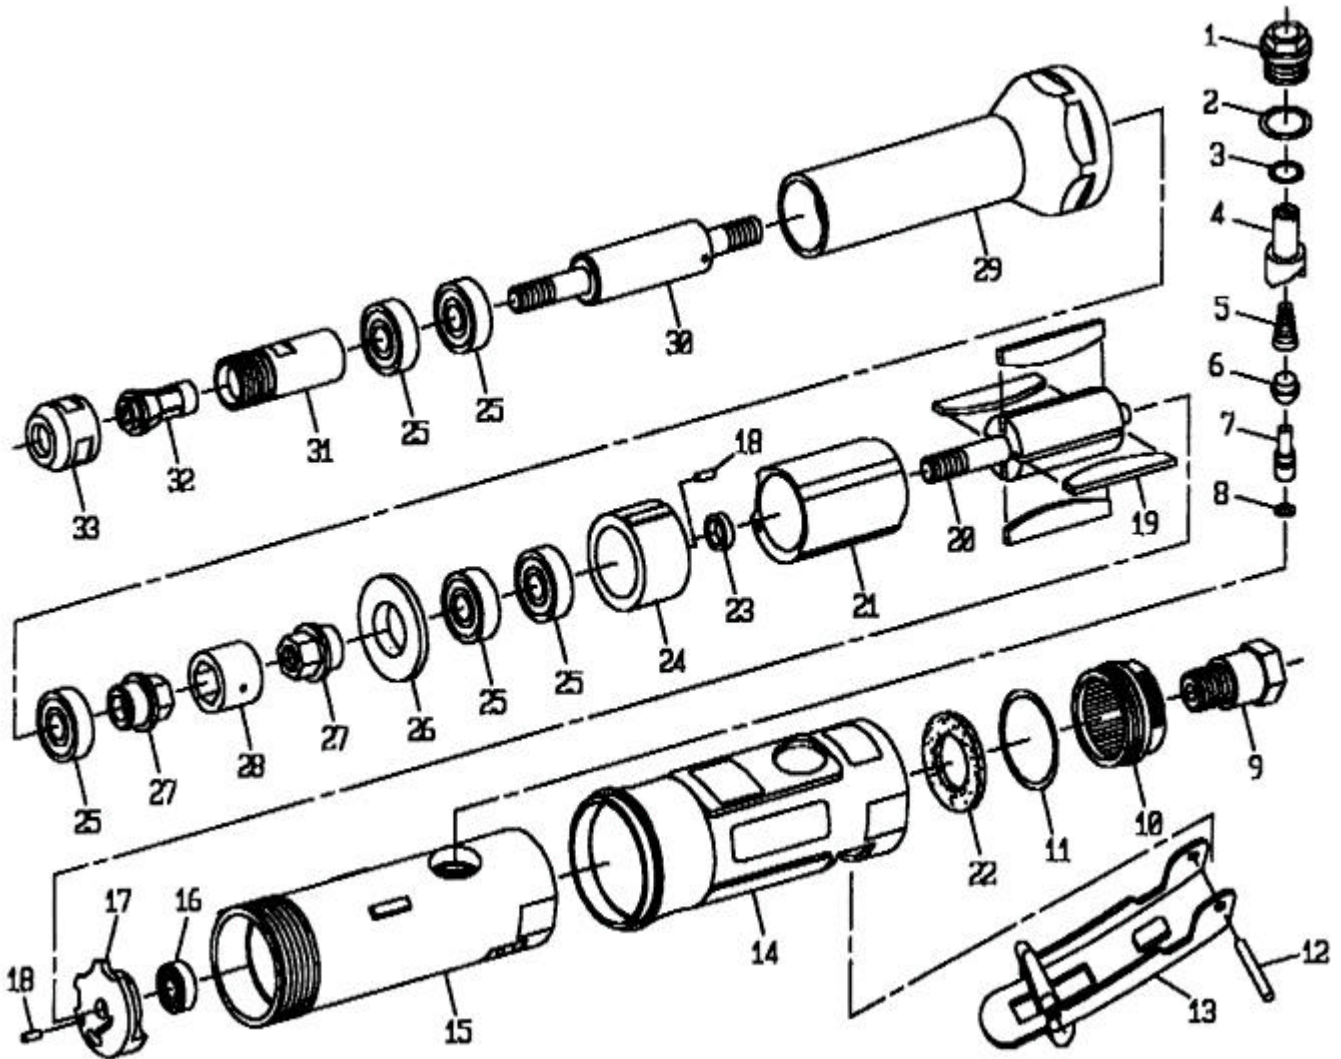

吉生 **GISON**

**GP-824STE Air Extension Die Grinder**

## PARTS LIST

◆ :Consuming Part

Item No.	Part No.	Description	Qty.	Item No.	Part No.	Description	Qty.
1	824STE01	Screw	1	18	824STE18	Pin	2
2	824STE02	O-Ring (P12)	1	19	824STE19	Rotor Blade	4
3	824STE03	O-Ring (P8)	1	20	824STE20	Rotor	1
4	824STE04	Air Regulator	1	21	824STE21	Cylinder	1
5	824STE05	Spring	1	22	824STE22	Cone Muffler	1
6	824STE06	Valve Stem Bushing	1	23	824STE23	Bearing Spacer	1
7	824STE07	Valve Stem	1	24	824STE24	Front Plate	1
8	824STE08	O-Ring (Ø3.5 x Ø1.5)	1	25	824STE25	Bearing (608ZZ)	5
9	824STE09	Air Inlet	1	26	824STE26	Washer	1
10	824STE10	Exhaust Sleeve	1	27	824STE27	Coupling Nut	2
11	824STE11	O-Ring (Ø26.7 x Ø1.78)	1	28	824STE28	Coupling	1
12	824STE12	Pin	1	29	824STE29	Spindle Housing	1
13	824STE13	Lever	1	30	824STE30	Shaft	1
14	824STE14	Protecting Rubber	1	31	824STE31	Spindle	1
15	824STE15	Housing	1	32	824STE32	Collet	1
16	824STE16	Bearing (696ZZ)	1	33	824STE33	Collet Nut	1
17	824STE17	Rear Plate	1				