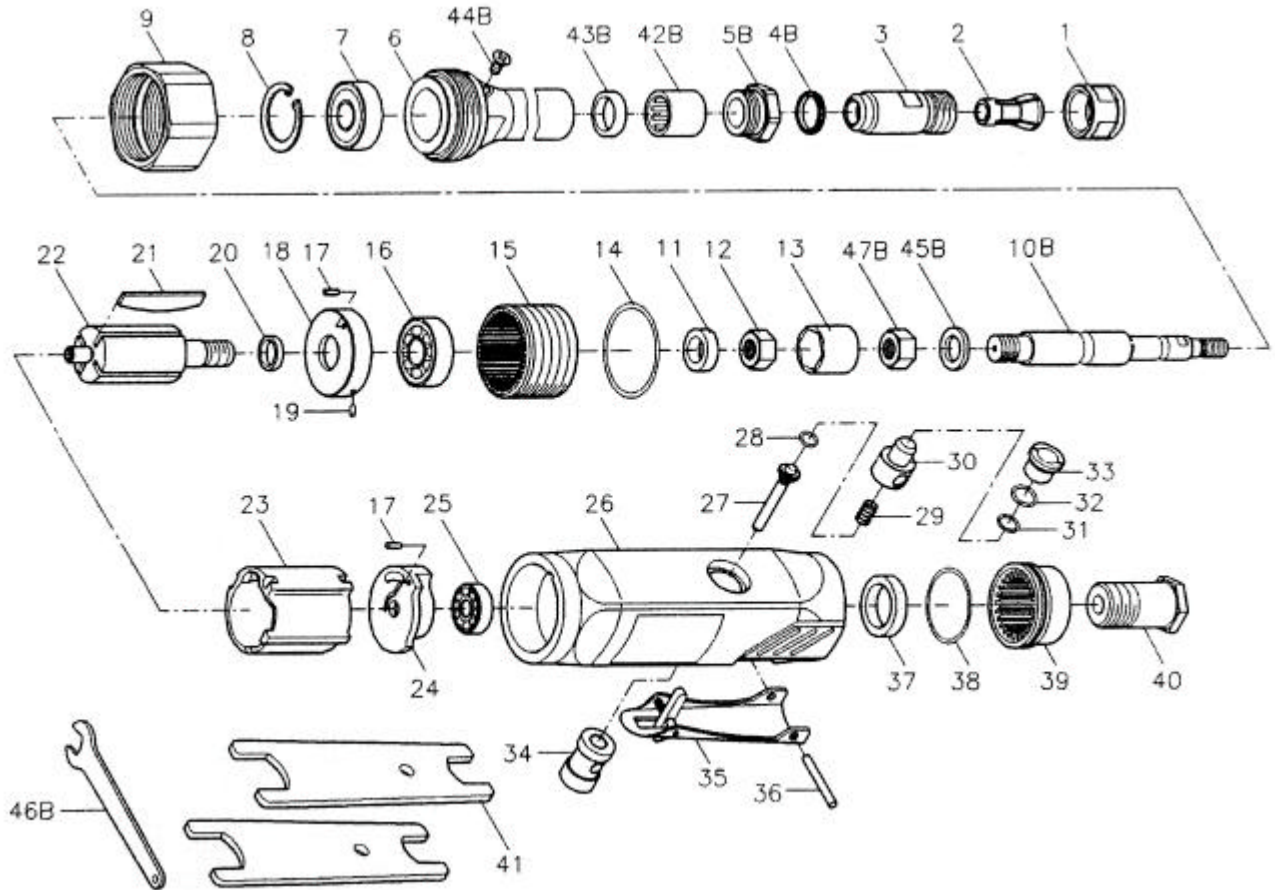

## GP-824EC Air Extension Die Grinder

### PARTS LIST

✦ :Consuming Part

Item No.	Part No.	Description	Qty.	Item No.	Part No.	Description	Qty.
1	824EC01	Collect Nut	1	26	824EC26	Motor Housing	1
2	824EC02	Collect	1	27	824EC27	Valve Stem	1
3B	824EC3B	Spindle	1	28	824EC28	O-Ring	1
4B	824EC4B	Wooly Muffler	1	29	824EC29	Spring	1
5B	824EC5B	Rear Cover	1	30	824EC30	Regulator	1
6B	824EC6B	Spindle Housing	1	31	824EC31	O-Ring	1
7	824EC7	Ball Bearing	1	32	824EC32	O-Ring	1
8	824EC8	Snap Ring	1	33	824EC33	Valve Plug	1
9	824EC9	Clamp Nut	1	34	824EC34	Bushing	1
10B	824EC10B	Shaft	1	35	824EC35	Throttle Lever	1
11	824EC11	Spacer	1	36	824EC36	Spring Pin	1
12	824EC12	Nut	1	37	824EC37	Muffler	1
13B	824EC13B	Coupling	1	38	824EC38	O-Ring	1
14	824EC14	Gasket	1	39	824EC39	Hose Adapter	1
15	824EC15	Idler Gear Housing	1		824EC40A	Air Inlet (1/4"PF)	
16	824EC16	Ball Bearing	1	40	824EC40B	Air Inlet (1/4"PT)	1
17	824EC17	Spring Pin	2		824EC40C	Air Inlet (1/4"NPT)	
18	824EC18	Front End Plate	1	41	824EC41	Spanner	2
19	824EC19	Spring Pin	1	42B	824EC42B	Needle Bearing	1
20	824EC20	Spacer	1	43B	824EC43B	Washer	1
21	824EC21	Rotor Blade	4	44B	824EC44B	Screw	1
22	824EC22	Rotor	1	45B	824EC45B	Washer	1
23	824EC23	Cylinder	1	46B	824EC46B	Spanner	1
24	824EC24	Rear End Plate	1	47B	824EC47B	Nut	1
25	824EC25	Ball Bearing	1				