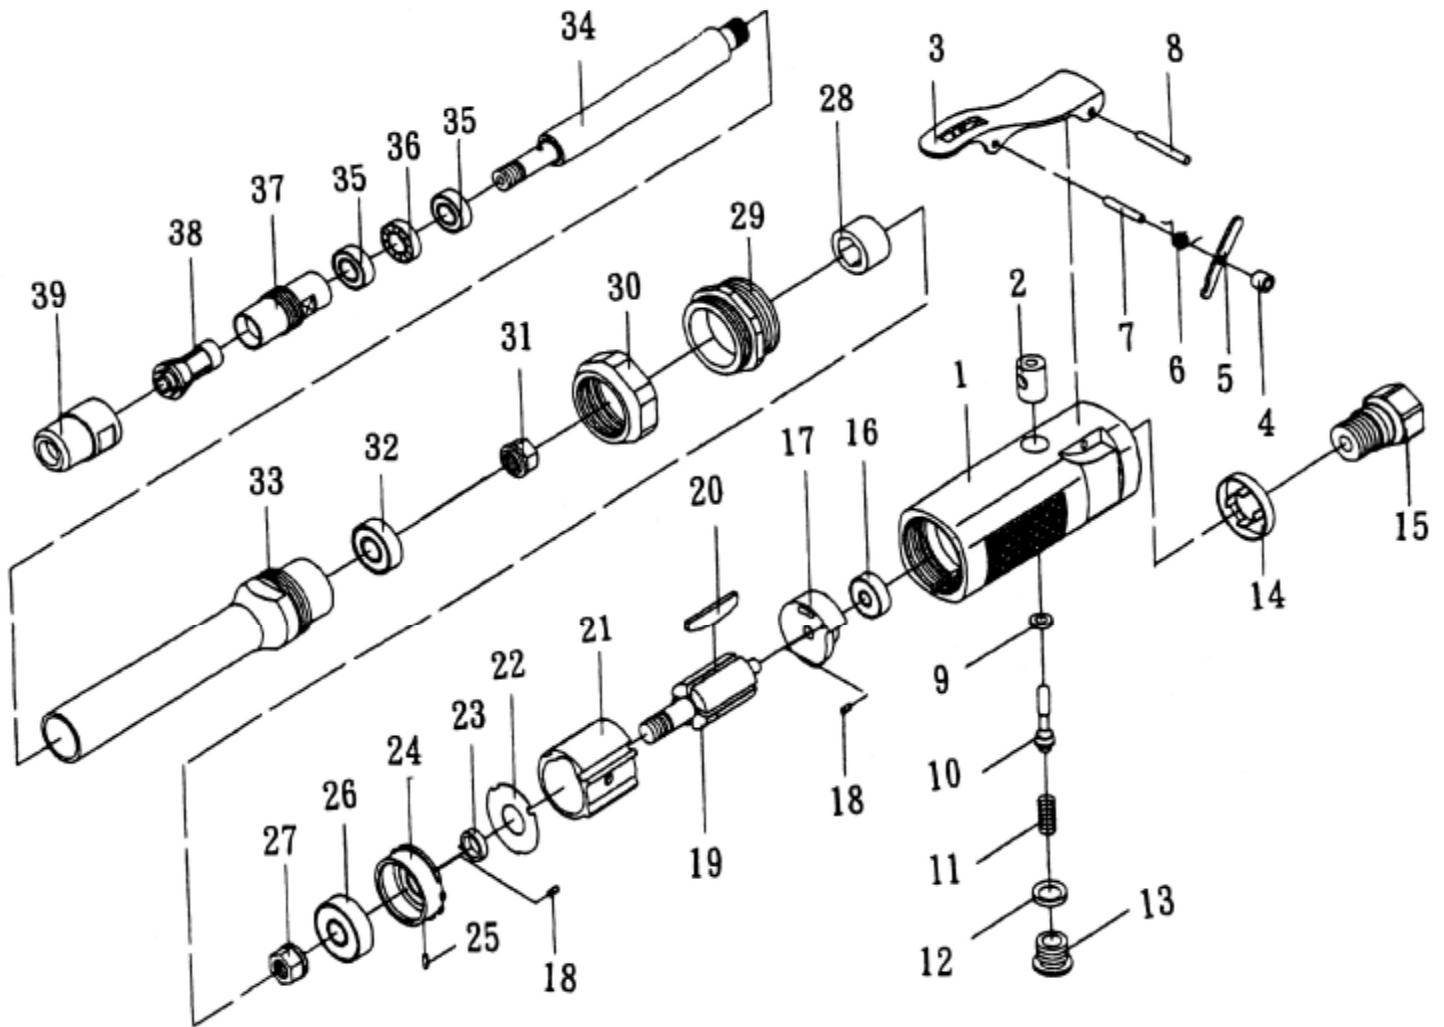

吉生 GISON

GP-824EB Extension Die Grinder

PARTS LIST

★ :Consuming Part

Item No.	Part No.	Description	Qty.	Item No.	Part No.	Description	Qty.
1	824EB01	Housing	1	21	824EB21	Cylinder	1
2	824EB02	Valve Bushing	1	22	824EB22	Washer	1
3	824EB03	Trigger	1	23	824EB23	Rotor Collar	1
4	824EB04	Bushing	1	24	824EB24	Front Plate	1
5	824EB05	Lever	1	25	824EB25	Pin	1
6	824EB06	Spring	1	26	824EB26	Bearing	1
7	824EB07	Pin	1	27	824EB27	Cap	1
8	824EB08	Pin	1	28	824EB28	Coupling	1
9	824EB09	O-Ring	1	29	824EB29	Clamp Nut	1
10	824EB10	Valve Stem	1	30	824EB30	Cap	1
11	824EB11	Spring	1	31	824EB31	Cap	1
12	824EB12	O-Ring	1	32	824EB32	Bearing	1
13	824EB13	Valve Plug	1	33	824EB33	Spindle Housing	1
14	824EB14	Muffle Cover	1	34	824EB34	Work Spindle	1
15	824EB15	Air Inlet	1	35	824EB35	Bearing	2
16	824EB16	Bearing	1	36	824EB36	Bearing	1
17	824EB17	End Plate	1	37	824EB37	Collet Holder	1
18	824EB18	Pin	2	38	824EB38	Collet	1
19	824EB19	Rotor	1	39	824EB39	Collet Jacket	1
20	824EB20	Rotor Blade	4				