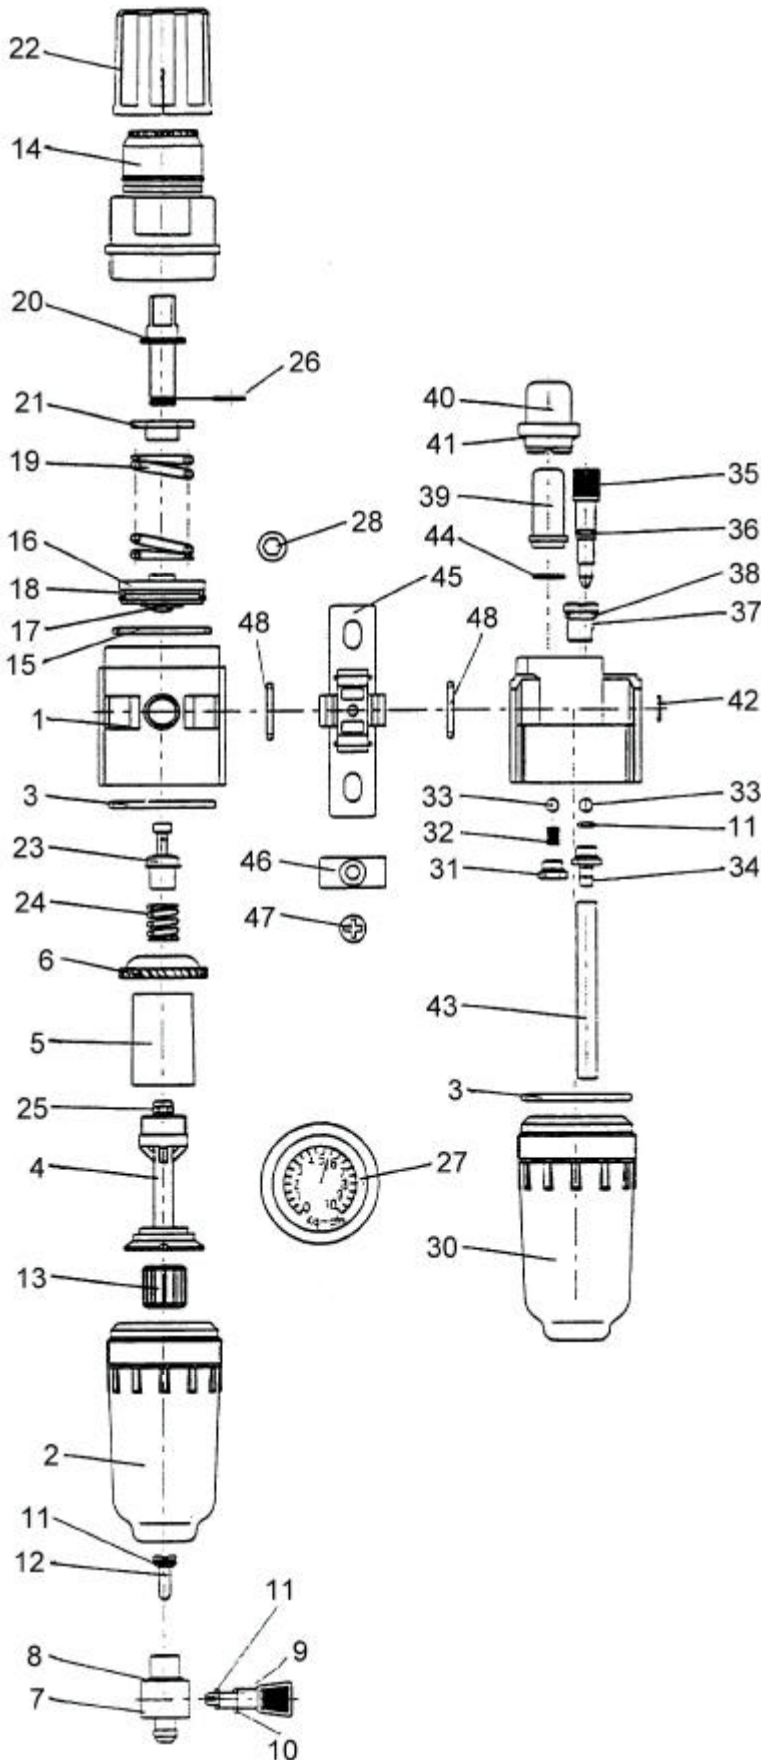

吉生 GISON

GP-815S Mini 1/4" Air Preparation Units

PARTS LIST

✳ : Consuming Part

Item No.	Part No.	Description	Qty.
1	815S001	Body	1
2	815S002	Bowl	1
3	815S003	O-Ring	1
4	815S004	Bowl Baffle	1
5	815S005	Filter Element	1
6	815S006	Interceptor	1
7	815S007	Body	1
8	815S008	O-Ring	1
9	815S009	Valve	1
10	815S010	O-Ring	1
11	815S011	O-Ring	1
12	815S012	Piston	1
13	815S013	Nut	1
14	815S014	Dome	1
15	815S015	O-Ring	1
16	815S016	Piston	1
17	815S017	O-Ring	1
18	815S018	V-Ring	1
19	815S019	Spring	1
20	815S020	Adjusting Screw	1
21	815S021	Nut	1
22	815S022	Knob	1
23	815S023	Valve	1
24	815S024	Spring	1
25	815S025	O-Ring	1
26	815S026	E-Ring	1
27	815S027	Gage	1
28	815S028	Nut	1
29	815S029	Body	1
30	815S030	Bowl	1
31	815S031	Nut	1
32	815S032	Spring	1
33	815S033	Ball	1
34	815S034	Plug	1
35	815S035	Adjusting Screw	1
36	815S036	O-Ring	1
37	815S037	Fill Plug	1
38	815S038	O-Ring	1
39	815S039	Insid Cup	1
40	815S040	Outside Cup	1
41	815S041	O-Ring	1
42	815S042	Adjusting Ring	1
43	815S043	Tube	1
44	815S044	O-Ring	1
45	815S045	Joiner	1
46	815S046	Joiner	1
47	815S047	Screw	1
48	815S048	O-Ring	1