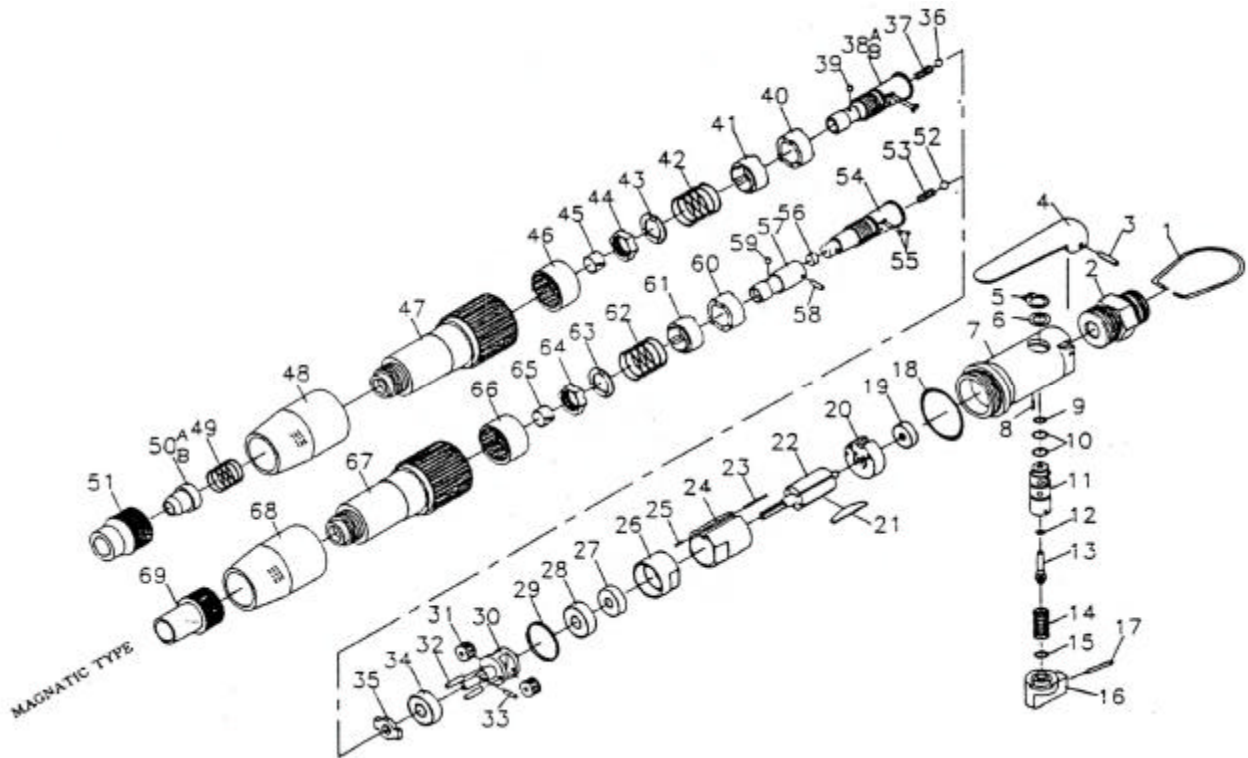

吉生 GISON

GP-808/808-1 Air Screw Driver

PARTS LIST

✳ : Consuming Part

Item No.	Part No.	Description	Qty.	Item No.	Part No.	Description	Qty.
1	808001	Hook	1	37	808037	Spring	1
2	808002	Inlet	1	38	808038A	Clutch Shank (GP-808)	1
3	808003	Pin	1		808038B	Clutch Shank (GP-808-1)	
4	808004	Throttle Lever	1	39	808039	Steel Ball	3
5	808005	"C" Retaining Ring	1	40	808040	Driving Clutch	1
6	808006	Washer	1	41	808041	Driven Clutch	1
7	808007	Housing	1	42	808042	Spring	1
8	808008	Pin	1	43	808043	Washer	1
9	808009	O-Ring	1	44	808044	Nut	1
10	808010	O-Ring	2	45	808045	Collar	1
11	808011	Throttle Bushing	1	46	808046	Internal Gear	1
12	808012	O-Ring	1	47	808047	Gear Case	1
13	808013	Throttle Pin	1	48	808048	Exhaust Deflector	1
14	808014	Spring	1	49	808049	Spring	1
15	808015	O-Ring	1	50	808050A	Finder (GP-808)	1
16	808016	Reverse Valve	1		808050B	Finder (GP-808-1)	
17	808017	Pin	1	51	808051	Bit Case	1
18	808018	O-Ring	1	52	808052	Steel Ball	1
19	808019	Ball Bearing	1	53	808053	Spring	1
20	808020	Rear Plate	1	54	808054	Clutch Shank	1
21	808021	Rotor Blade	5	55	808055	Steel Ball	2
22	808022	Rotor	1	56	808056	Magnet	1
23	808023	Pin	1	57	808057	Clutch Shank	1
24	808024	Cylinder	1	58	808058	Pin	1
25	808025	Pin	1	59	808059	Steel Ball	1
26	808026	Front Plate	1	60	808060	Driving Clutch	1
27	808027	Ball Bearing	1	61	808061	Driven Clutch	1
28	808028	Ball Bearing	1	62	808062	Spring	1
29	808029	Spacer	1	63	808063	Washer	1
30	808030	Gear Cage	1	64	808064	Nut	1
31	808031	Gear	2	65	808065	Collar	1
32	808032	Pin	2	66	808066	Internal Gear	1
33	808033	Pin	1	67	808067	Gear Case	1
34	808034	Ball Bearing	1	68	808068	Exhaust Deflector	1
35	808035	Coupling	1	69	808069	Bit Case	1
36	808036	Steel Ball	1				