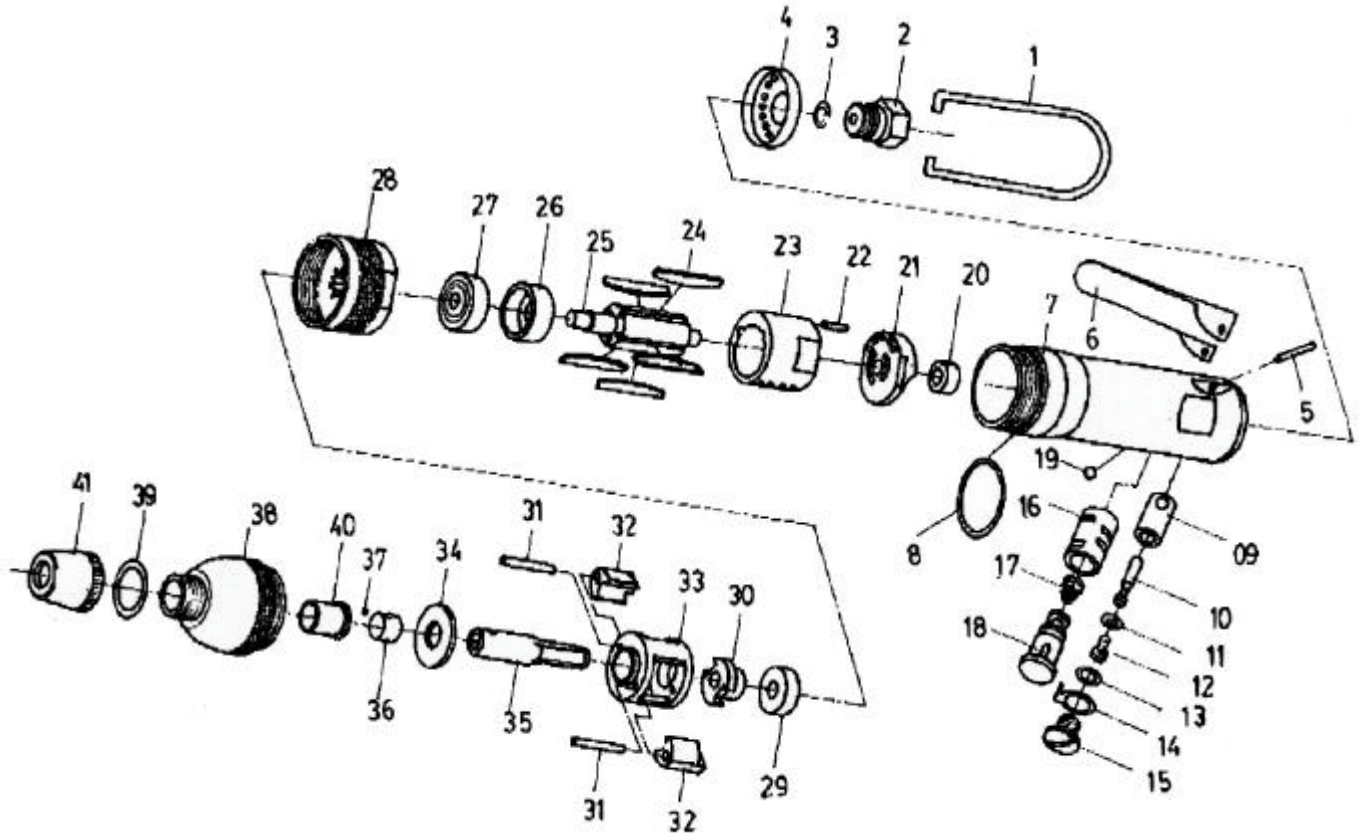

## GP-803 Air Screw Driver

### PARTS LIST

✦ : Consuming Part

Item No.	Part No.	Description	Qty.	Item No.	Part No.	Description	Qty.
01	80301	Hanger	1	22	80322	Pin	1
02	80302	Air Inlet	1	23	80323	Cylinder	1
03	80303	O-Ring (P-8)	1	24	80324	Rotor Blade	1
04	80304	Exhaust Cover	1	25	80325	Rotor	1
05	80305	Lever Pin (3 × 22)	1	26	80326	Front Plate	1
06	80306	Switch Lever	1	27	80327	Ball Bearing	1
07	80307	Rotor Case	1	28	80328	Top Adjuster	1
08	80308	O-Ring ( 620-28)	1	29	80329	Washer	1
09	80309	Bushing	1	30	80330	Cam	1
10	80310	Valve Stem	1	31	80331	Pin	1
11	80311	O-Ring (P-4)	1	32	80332	Hammer Dog (2)	1
12	80312	Valve Spring	1	33	80333	Hammer Seat	1
13	80313	O-Ring (P-8)	1	34	80334	Anvil Washer	1
14	80314	Reverse Retainer	1	35	80335	Anvil	1
15	80315	Valve Screw	1	36	80336	Steel Ball Collar	1
16	80316	Bushing	1	37	80337	Steel Ball	1
17	80317	Reverse Spring	1	38	80338	Front Housing	1
18	80318	Reverse Valve	1	39	80339	O-Ring (P-16)	1
19	80319	Steel Ball (1/8) 4	1	40	80340	Bushing	1
20	80320	Ball Bearing (69.5)	1	41	80341	Ball Retainer	1
21	80321	Rear End Plate	1				