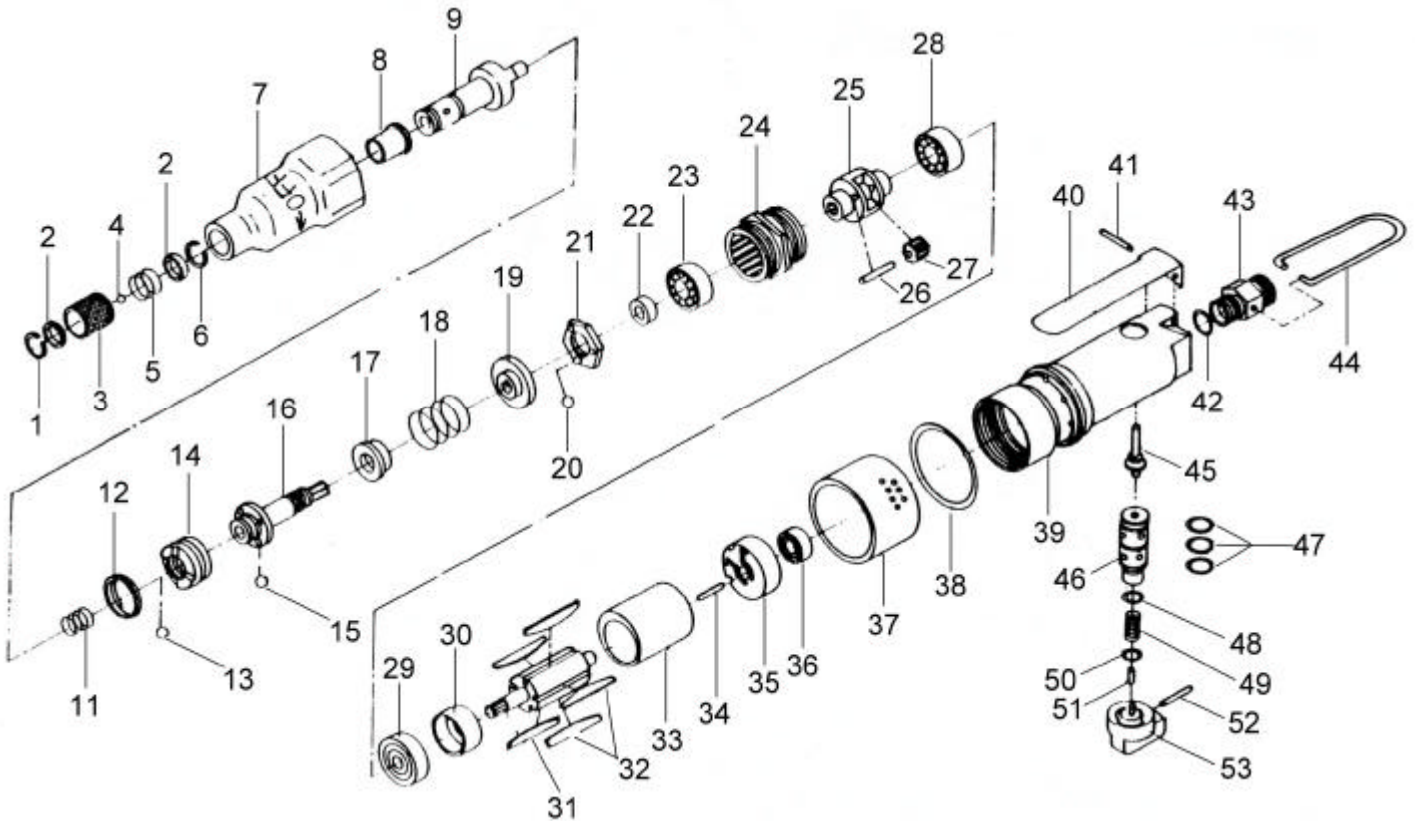

GISON Pneumatic Tools

GP-802 5 mm Air Screw Driver

PARTS LIST

★ :Consuming Part

Item No.	Part No.	Description	Qty.	Item No.	Part No.	Description	Qty.
1	802001	Retainer Ring	1	28	802028	Ball Bearing (6001)	1
2	802002	Retainer Washer	2	29	802029	Ball Bearing (608)	1
3	802003	Ball Retainer	1	30	802030	Front Plate	1
4	802004	Steel Ball (1/8")	1	31	802031	Rotor	1
5	802005	Spring	1	★ 32	802032	Rotor Blade	5
6	802006	Ball Retainer Spring	1	33	802033	Cylinder	1
7	802007	Clutch Case Nut	1	34	802034	Pin	1
8	802008	Bushing	1	35	802035	Rear End Plate	1
9	802009	Anvil	1	36	802036	Ball Bearing (695)	1
11	802011	Center Spring	1	37	802037	Exhaust Cover	1
12	802012	Dog Retainer	1	38	802038	Cover O-Ring	1
13	802013	Steel Ball (A)	13	39	802039	Motor Case	1
14	802014	Dog	1	40	802040	Switch Lever	1
15	802015	Steel Ball	4	41	802041	Switch Pin	1
16	802016	Clutch Spindle	1	42	802042	Air Inlet Washer	1
17	802017	Clutch Spring Seat	1	43	802043	Air Inlet	1
18	802018	Clutch Spring	1	44	802044	Hook	1
19	802019	Adjust Nut Seat	1	45	802045	Valve Stem	1
20	802020	Steel Ball (A)	3	46	802046	Bushing	1
21	802021	Adjust Nut	1	47	802047	Valve O-Ring (P8)	1
22	802022	Collar	1	48	802048	Valve Stem O-Ring	1
23	802023	Ball Bearing (6001)	1	49	802049	Spring	1
24	802024	Internal Gear	1	50	802050	O-Ring	1
25	802025	Planet Cage	1	51	802051	Pin	1
26	802026	Planet Pin	1	52	802052	Reverse Pin	1
27	802027	Planet Wheel	1	53	802053	Reverse Valve	1