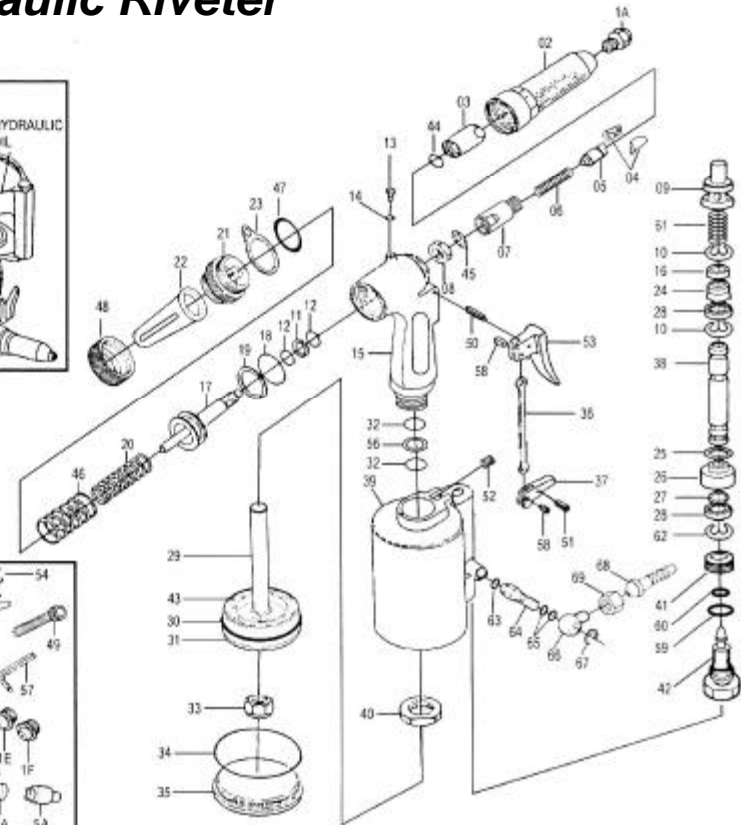

## GP-101A Air Hydraulic Riveter

### ADJUSTING LENGTH