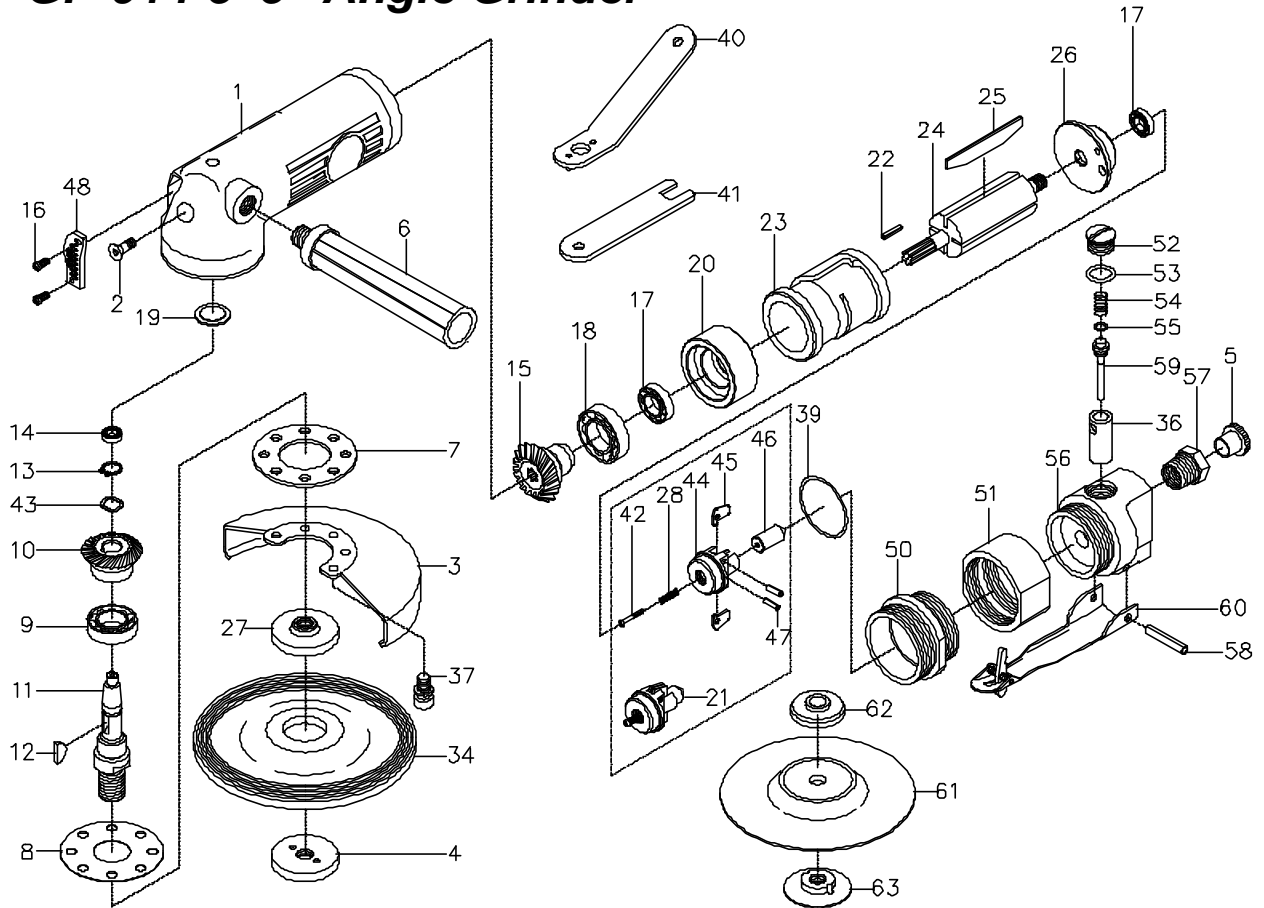

## GP-914-5 5" Angle Grinder

### PARTS LIST

### ERSATZTEIL LISTE

✿ : Consuming Part

Gut Nr. Item No.	Teil Nr. Part No.	Description	Bezeichnung	Gut Nr. Item No.	Teil Nr. Part No.	Description	Bezeichnung
1	832001	Body	Gahause	34	911020	Disc Wheel (5")	Schleifscheibe
2	MT001	Screw	Schraube	36	832061	Valve Bushing	Unterlagscheibe
3	911016	Disc Cover (5")	Scheibenschutz	37	CAP015	Cap Screw (4)	Schraube
✿ 4	914004	Disc Nut	Scheibenmutter	39	OR032	O-Ring	O-Ring
5	829046	Plastic Cover	Innenfansch	40	832040	Disc Spanner	Schlüssel
6	832006	Grip	Griff	41	832041	Stop Spanner	Schlüssel
7	832007	Retainer	Ruckhalte	42	832042	Adjust Screw	Schraube
8	832008	Gasket	Dichtung	43	WW10	Wave Washer	Beilagscheibe
9	B6202ZZ	Ball bearing	Kugellager	44	832044	Governor	Gouverneur
✿ 10	832010	Bevel Gear	Getrieberad	45	832045	Pendulum (8)	Pendel
11	832011a	Gear Shaft	Getriebeschaft	46	832046	Plunger	Druckkollben
12	KR002	Key	Keil	47	SP017	Spring Pin (2)	Stift
13	C10	Retaining Ring	Seegerring	48	832048	Exhaust Cover	Deckel
14	B626ZZ	Ball Bearing	Kugellager	50	832050	Lock Ring	Schloe Ring
✿ 15	832015	Pinion Gear	Ritzzel	51	832051	Coupling Nut	Mutter
16	TP3X10	Screw (2)	Schraube	52	832052	Valve Screw	Ventil Schraube
✿ 17	B608ZZ	Ball Bearing (2)	Kugellager	53	OR033	O-Ring	O-Ring
18	B6201	Ball Bearing	Kugellager	54	S028	Valve Spring	Ventil Feder
19	832019	Spacer	Distanzscheibe	55	OR034	O-Ring	O-Ring
20	829023	Front Plate	Endstück Vorne	56	832056	Valve Housing	Ventilgehäuse
21	832h01	Governor Assembly	Regler	57	832057	Hose Adapter	Deckel
22	SP025	Spring Pin	Feder Stift	58	SP018	Spring Pin	Feder Stift
23	829022	Cylinder	Zylinder	59	832059	Valve Pin	Ventil Stift
24	832024	Rotor	Rotor	60	832J01	Complete Lever Ass.	Drucker
✿ 25	829019	Rotor Blade (4)	Rotorblatt	61	914027	4 1/2" Pad	Scheiben
26	829018	Rear Plate	Endstück Hinter	62	912005	Disc Receiver	Mutter
✿ 27	914005	Disc Receiver	Scheibenmutter	63	912004	Disc Nut	Innenflansch
28	S026	Spring	Feder				