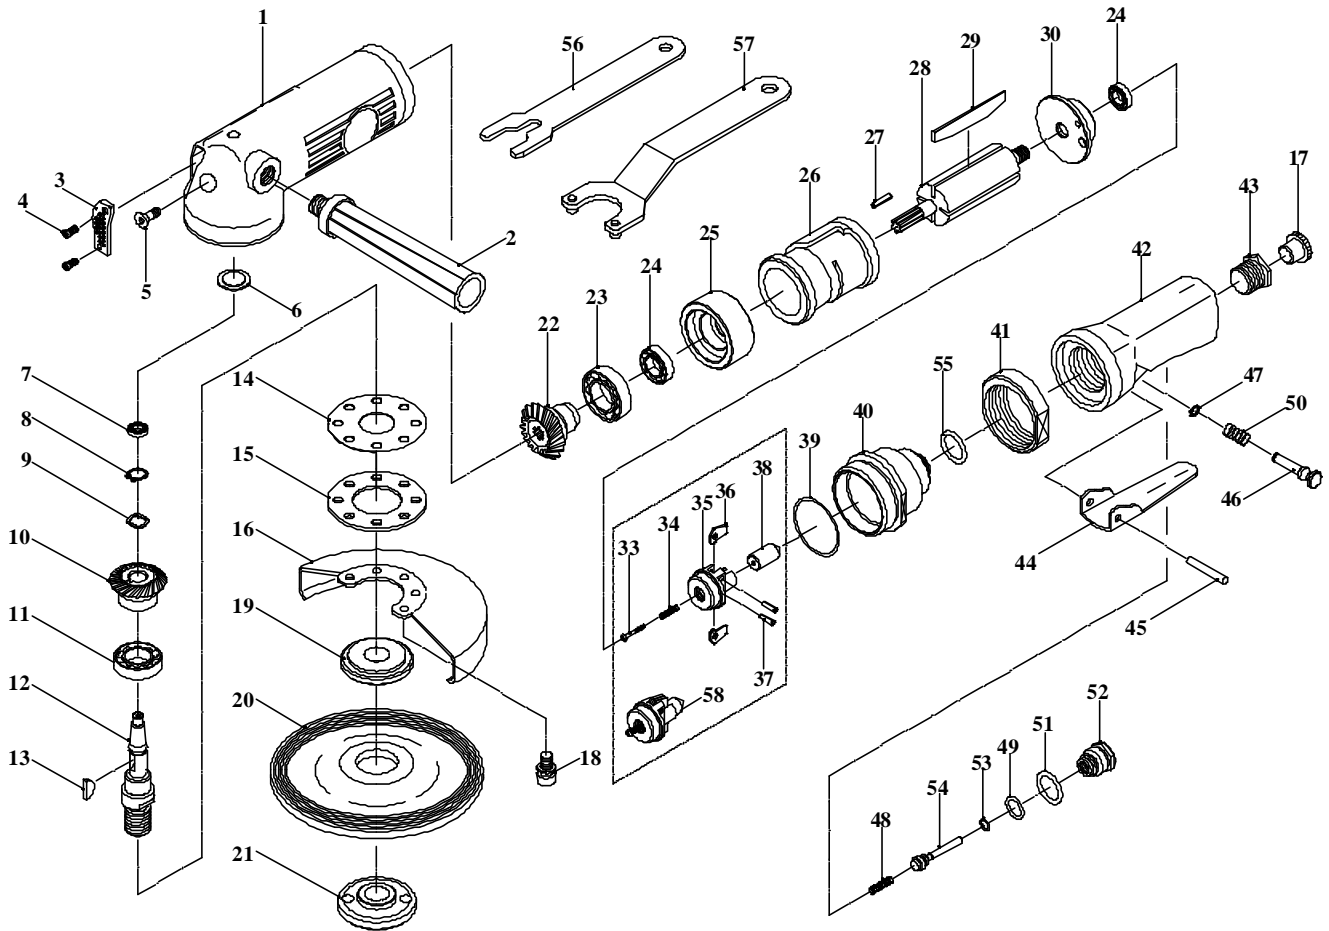

吉生 GISON

GP-911I 5" Angle Grinder (5/8" Gear Shaft)

PARTS LIST ERSATZTEIL LISTE

✳ :Consuming Part

Gut Nr. Item No.	Teil Nr. Part No.	Description	Bezeichnung	Gut Nr. Item No.	Teil Nr. Part No.	Description	Bezeichnung
1	832001	Body	Gehäuse	✳ 29	829019	Rotor Blade (4)	Rotor Blatt
2	832006	Grip	Griff	30	829018	Rear Plate	Endstück Hinter
3	832048	Exhaust Cover	Auspuff Deckel	33	832042	Adjust Screw	Schraube
4	TP3X10	Screw (2)	Schraube	34	S026	Spring	Feder
5	MT001	Screw	Schraube	35	832044	Governor	Gouverneur
6	832019	Spacer	Distanzscheibe	36	832045	Pendulum (8)	Pendel
7	B626ZZ	Ball Bearing	Kugellager	37	SP017	Spring Pin (2)	Feder Stift
8	C10	Retaining Ring	Haltering	38	832046	Plunger	Druckkolben
9	WW10	Wave Washer	Beilagscheibe	39	OR032	O-Ring	O-Ring
✳ 10	832010	Bevel Gear	Getriebe	40	911040	Governor Case	Regler Gehäuse
11	B6202ZZ	Ball Bearing	Kugullager	41	911041	Coupling Nut	Mutter
12	911012a	Gear Shaft	Getriebe Schaft	42	911042	Valve Housing	Ventil Gehäuse
13	KR002	Key	Keil	43	832057	Hose Adapter	Luftanschluss
14	832008	Gasket	Dichtung	44	831053	Lever	Drucker
15	911014a	Retainer	Haltscheibe	45	SP028	Spring Pin	Stift
16	911016	Disc Cover (5")	Scheibenschutz	46	831056	Safe Lever	Safe Drucker
17	829046	Plastic Cover	Unterlagscheibe	47	C5	Retaining Ring	Haltscheibe
18	CAP015	Cap Screw (4)	Schraube	48	S022	Spring	Feder
19	911019a	Disc Nut	Innenflansch	49	OR002	O-Ring	O-Ring
20	911020	Disc Wheel	Schleifscheibe	✳ 50	S028	Valve Spring	Ventil Feder
✳ 21	911021a	Disc Receiver	Mutter	51	OR031	O-Ring	O-Ring
✳ 22	832015	Pinion Gear	Ritzel	52	911052	Bushing	Buchse
23	B6201	Ball Bearing	Kugellager	53	OR034	O-Ring	O-Ring
24	B608ZZ	Ball Bearing (2)	Kugellager	✳ 54	831061	Valve Stem	Ventil Stift
25	829023	Front Plate	Endstück Vorne	55	OR030	O-Ring	O-Ring
26	829022	Cylinder	Zylinder	56	911056a	Stop Spanner	Stop SchraubenSchlüssel
27	SP025	Spring Pin	Stift	57	829047	Disc Spanner	Scheibe SchraubenSchlüssel
28	832024	Rotor	Rotor	58	832h01	Governor Ass.	Regler