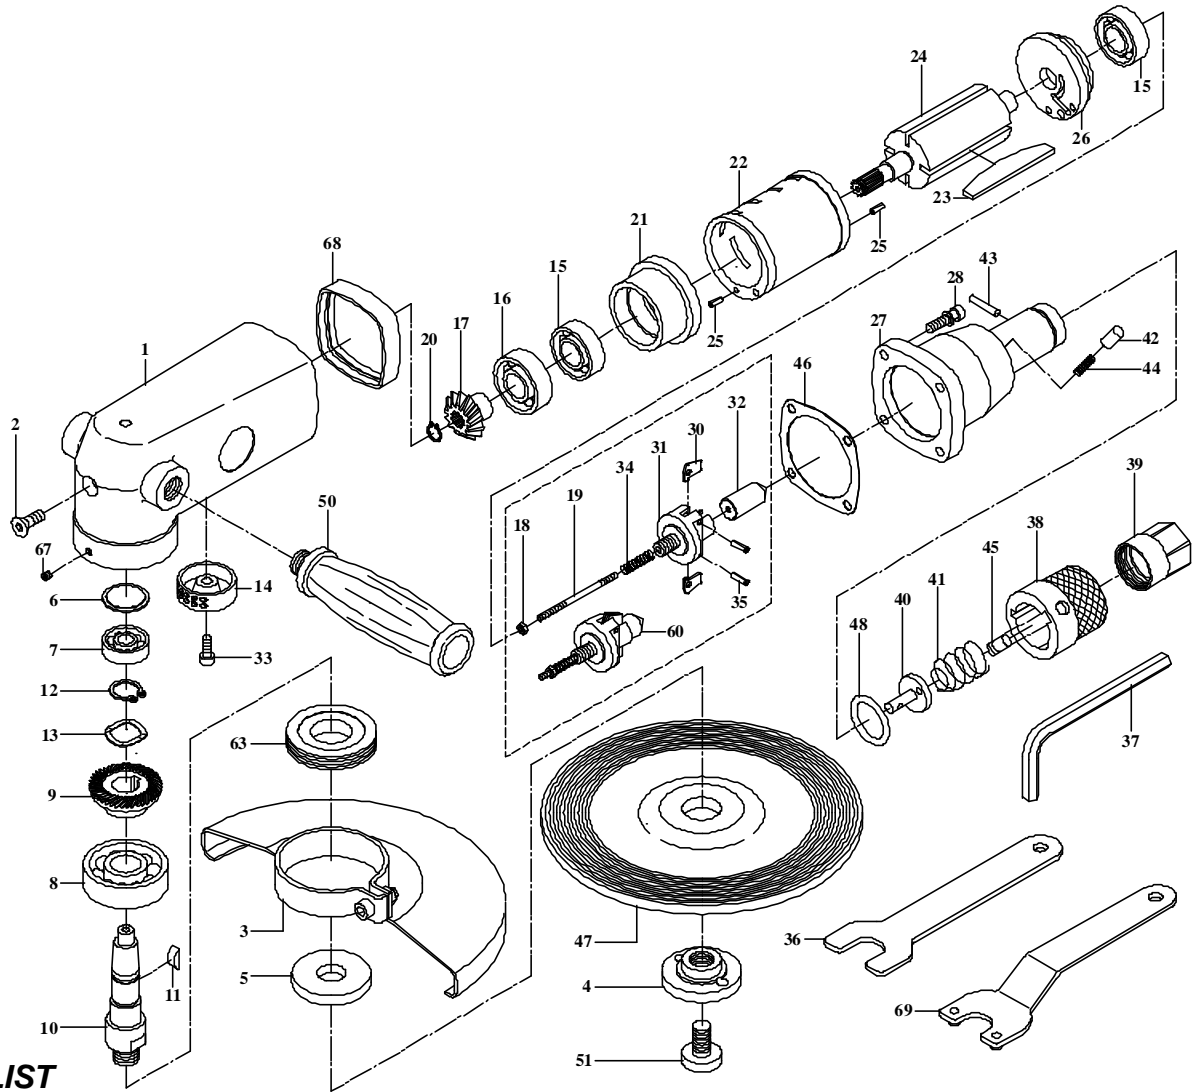

吉生 GISON

GP-831 7" Air Heavy Duty Angle Grinder (Winkel Schleifer)

PART LIST ERSATZTEIL LISTE

⚙ : Consuming Parts

Gut Nr. Item No.	Teil Nr. Part No.	Description	Bezeichnung	Gut Nr. Item No.	Teil Nr. Part No.	Description	Bezeichnung
1	831001a	Body	Gehäuse	28	CAP016	Cap Screw (4)	Schraube
2	MT001	Screw	Scew	30	831030	Pendulum (8)	Pendel
3	831003	Disc Cover	Scheibenschutz	31	831031	Governor	Gouverneur
⚙ 4	831004	Disc Nut	Mutter	32	831032	Plunger	Druckkollben
5	831005	Disc Receiver	Innenflansch	33	CAP017	Screw	Schraube
6	831006	Spacer	Distanzscheibe	34	S024	Spring	Feder
7	B629ZZ	Ball Bearing	Kugellager	35	SP015	Spring Pin (2)	Feder Stift
8	B6303ZZ	Ball Bearing	Kugellager	36	829048	Stop Spanner	Schraubenschlüssel
⚙ 9	831009	Bevel Gear	Getriebe	37	831037	Allen Wrench	Verrenken
10	831010	Gear Shaft	Getriebeschaft	38	831038	Valve Ring	Ventilring
11	KR003	Key	Keil	39	831039	Valve Joint	Ventilkupplung
12	C15	Retaining Ring	Seegerring	⚙ 40	832033	Throttle Valve	Ventil
13	WW15	Spring Washer	Beilagscheibe	⚙ 41	832038	Coil Spring	Feder
14	831014	Exhaust Deflector	Luft Blech	42	831042	Stop Pin	Stop Stift
15	B6201	Ball Bearing (2)	Kugellager	43	P014	Valve Pin	Ventil Stift
16	B6202	Ball Bearing	Kugellager	44	S025	Spring	Feder
⚙ 17	831017	Bevel Pinion	Ritzel	45	831045	Valve Pin	Ventil Stift
18	NH3	Adjust Nut	Stellmutter	46	831046	Gasket	Dichtung
19	831019	Adjust Screw	Schraube	47	831047	Disc Wheel	Schleifscheibe
⚙ 20	C9	Retaining Ring	Seegerring	48	OR035	O-Ring	O-Ring
21	831021	Front Plate	Endstück vorne	50	829027	Dead Handle	Griff
22	831022	Cylinder	Zylinder	51	831051	Disc Stop Screw	Stop Schraube
⚙ 23	831023	Rotor Blade (4)	Rotorblatt	⚙ 60	831h01	Governor Assembly	Regler
24	831024	Rotor	Rotor	63	831063	Nut	Mutter
25	SP025	Spring Pin (2)	Zylinder-Stift	67	MS006	Screw	Schraube
26	831026	Rear Plate	Endstück Hinten	68	829049	Rubber	Gummi
27	831027	Governor Case	Gehäuse	69	829047	Disc Spanner	Schraubenschlüssel