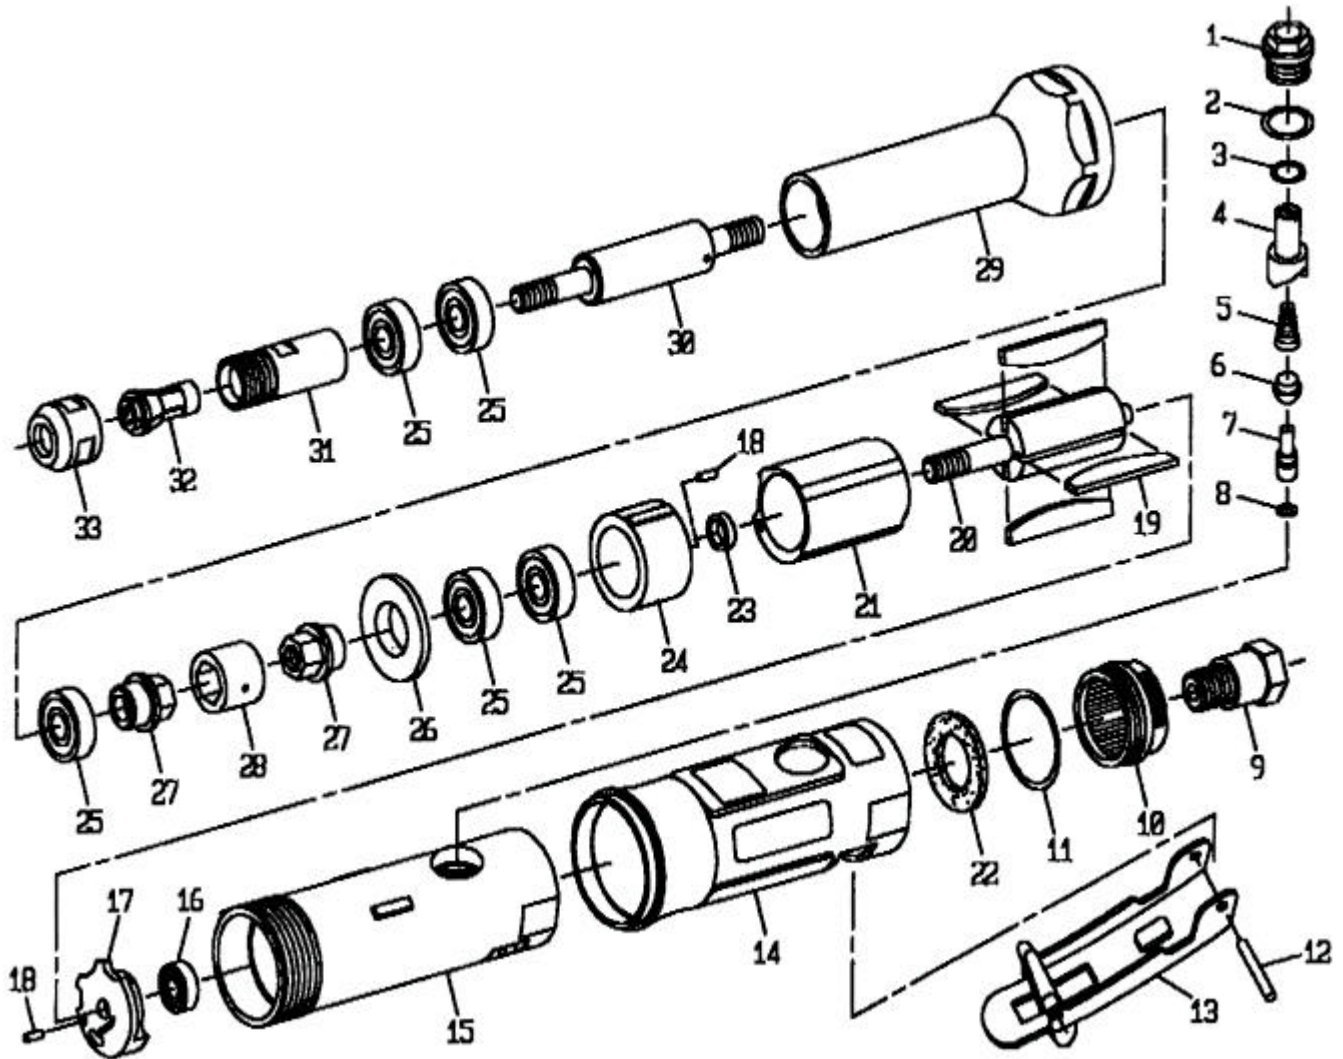

## GP-824STE Air Extension Die Grinder

### PARTS LIST

◆ :Consuming Part

Item No.	Part No.	Description	Qty.	Item No.	Part No.	Description	Qty.
1	824STE01	Screw	1	18	824STE18	Pin	2
2	824STE02	O-Ring (P12)	1	19	824STE19	Rotor Blade	4
3	824STE03	O-Ring (P8)	1	20	824STE20	Rotor	1
4	824STE04	Air Regulator	1	21	824STE21	Cylinder	1
5	824STE05	Spring	1	22	824STE22	Cone Muffler	1
6	824STE06	Valve Stem Bushing	1	23	824STE23	Bearing Spacer	1
7	824STE07	Valve Stem	1	24	824STE24	Front Plate	1
8	824STE08	O-Ring (Ø3.5 x Ø1.5)	1	25	824STE25	Bearing (608ZZ)	5
9	824STE09	Air Inlet	1	26	824STE26	Washer	1
10	824STE10	Exhaust Sleeve	1	27	824STE27	Coupling Nut	2
11	824STE11	O-Ring (Ø26.7 x Ø1.78)	1	28	824STE28	Coupling	1
12	824STE12	Pin	1	29	824STE29	Spindle Housing	1
13	824STE13	Lever	1	30	824STE30	Shaft	1
14	824STE14	Protecting Rubber	1	31	824STE31	Spindle	1
15	824STE15	Housing	1	32	824STE32	Collet	1
16	824STE16	Bearing (696ZZ)	1	33	824STE33	Collet Nut	1
17	824STE17	Rear Plate	1				