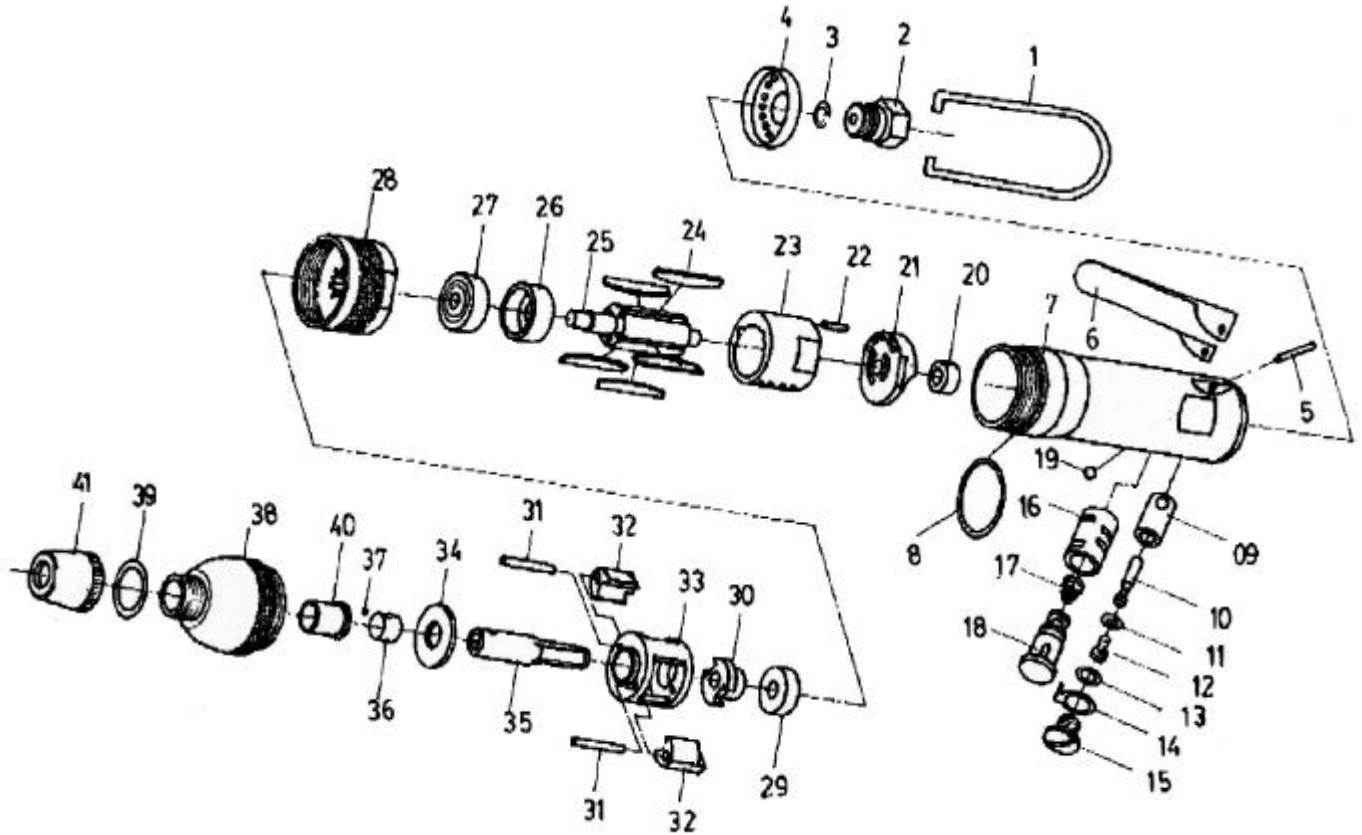

## GP-803 Air Screw Driver

### PARTS LIST

✦ : Consuming Part

Item No.	Part No.	Description	Qty.	Item No.	Part No.	Description	Qty.
01	80301	Hanger	1	22	80322	Pin	1
02	80302	Air Inlet	1	23	80323	Cylinder	1
03	80303	O-Ring (P-8)	1	24	80324	Rotor Blade	1
04	80304	Exhaust Cover	1	25	80325	Rotor	1
05	80305	Lever Pin (3 x 22)	1	26	80326	Front Plate	1
06	80306	Switch Lever	1	27	80327	Ball Bearing	1
07	80307	Rotor Case	1	28	80328	Top Adjuster	1
08	80308	O-Ring ( 620-28)	1	29	80329	Washer	1
09	80309	Bushing	1	30	80330	Cam	1
10	80310	Valve Stem	1	31	80331	Pin	1
11	80311	O-Ring (P-4)	1	32	80332	Hammer Dog (2)	1
12	80312	Valve Spring	1	33	80333	Hammer Seat	1
13	80313	O-Ring (P-8)	1	34	80334	Anvil Washer	1
14	80314	Reverse Retainer	1	35	80335	Anvil	1
15	80315	Valve Screw	1	36	80336	Steel Ball Collar	1
16	80316	Bushing	1	37	80337	Steel Ball	1
17	80317	Reverse Spring	1	38	80338	Front Houshing	1
18	80318	Reverse Valve	1	39	80339	O-Ring (P-16)	1
19	80319	Steel Ball (1/8) 4	1	40	80340	Bushing	1
20	80320	Ball Bearing (69.5)	1	41	80341	Ball Retainer	1
21	80321	Rear End Plate	1				