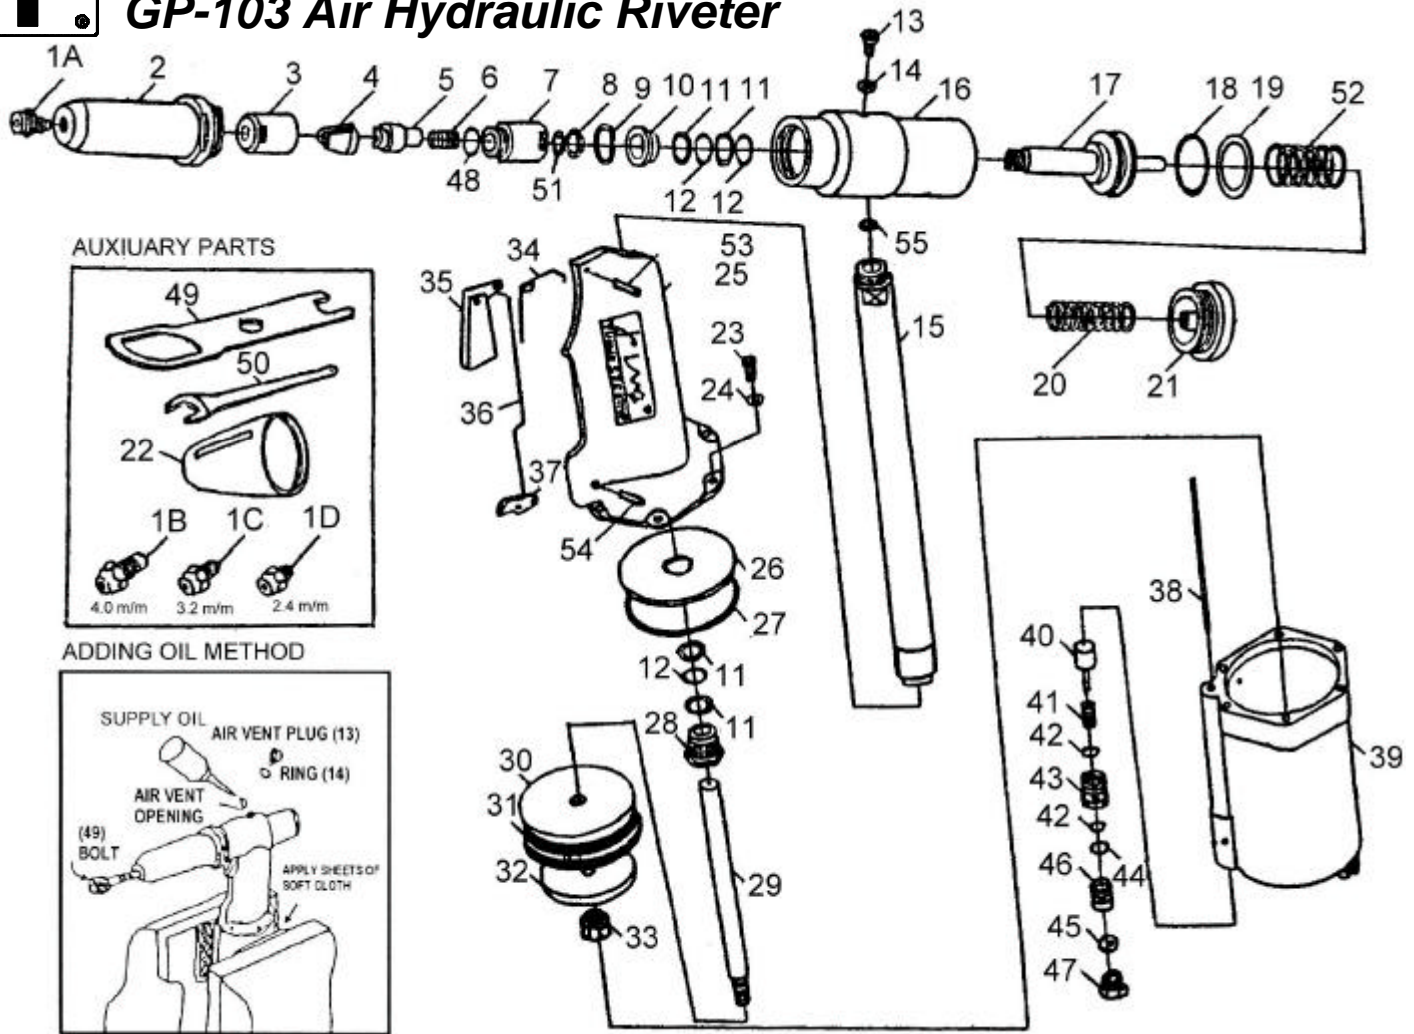

## GP-103 Air Hydraulic Riveter

### PARTS LIST

✳ : Consuming Part

No.	Part No.	Description	Qty.	No.	Part No.	Description	Qty.
01	103001	Nose Piece (1A-4.8, 1A-4.0, 1C-3.2, 1D-2.4)	1	28	103028	Gland Washer	1
02	103002	Frame Head	1	29	103029	Air Piston Rod	1
03	103003	Jaw Case Ahead Part	1	30	103030	Air Piston Board	1
04	103004	Jaws (10 mm)	2	31	103031	Cup Packing (Ø65)	1
05	103005	Jaw Pusher	1	32	103032	Packing Washer	1
06	103006	Jaw Case Spring	1	33	103033	Rock Nut (M8x12)	1
07	103007	Jaw Case Back Part	1	34	103034	Trigger Spring	1
08	103008	Case Lock Nut (M10x4t)	1	35	103035	Trigger	1
09	103009	C-Ring (R19)	1	36	103036	Trigger Rod	1
10	103010	Gland Washer	1	37	103037	Trigger Lever	1
11	103011	Back Up Ring (P11)	2	38	103038	Control Rod	1
12	103012	O-Ring (P11)	3	39	103039	Air Cylinder	1
13	103013	Air Blow Plug (M6x10)	3	40	103040	Control Valve	1
14	103014	Packing (M6)	1	41	103041	Control Spring	1
15	103015	Oil Room	1	42	103042	O-Ring (P6)	2
16	103016	Oil Cylinder	1	43	103043	Guide	1
17	103017	Oil Piston	1	44	103044	O-Ring (P7)	1
18	103018	O-Ring (P22A)	1	45	103045	Ball Valve	1
19	103019	Back Up Ring (P22A)	1	46	103046	Valve Guide	1
20	103020	Return Spring (Small)	1	47	103047	Valve Cap	1
21	103021	Frame Cap	1	48	103048	O-Ring (8.5x1.5)	1
22	103022	Dust Cap	1	49	103049	Spanner Gauge	1
23	103023	Screw (M5X10)	6	50	103050	Spanner	1
24	103024	Spring Washer (M5)	6	51	103051	Washer (M10)	1
25	103025	Body Cover	1	52	103052	Spring Part	1
26	103026	Plate	1	53	103053	Pin (3x14)	1
27	103027	O-Ring (P56)	1	54	103054	Pin (2x14)	1
				55	103055	Seal Ring	1